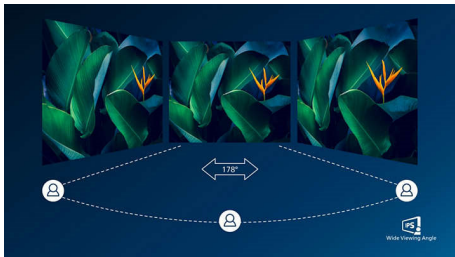

Χαρακτηριστικά

Τεχνολογία IPS

Οι οθόνες IPS χρησιμοποιούν μια εξελιγμένη τεχνολογία που σας προσφέρει εξαιρετικά ευρείες γωνίες προβολής στις 178/178 μοίρες, ώστε να βλέπετε την οθόνη από σχεδόν οποιαδήποτε γωνία. Σε αντίθεση με τις τυπικές οθόνες TN, οι οθόνες IPS σας προσφέρουν εξαιρετικά ευκρινείς εικόνες με ζωντανά χρώματα. Έτσι, είναι ιδανικές όχι μόνο για φωτογραφίες, ταινίες και περιήγηση στον ιστό, αλλά και για επαγγελματικές εφαρμογές που απαιτούν ακρίβεια χρωμάτων και ομοιόμορφη φωτεινότητα ανά πάσα στιγμή.