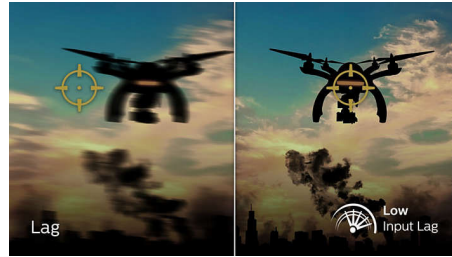

Malo kašnjenje ulaznog signala

Kašnjenje ulaznog signala vrijeme je između izvršavanja radnje na povezanim uređajima i prikaza rezultata na zaslonu. Malo kašnjenje ulaznog signala znači da je manje vremena potrebno između unosa naredbe na uređaju i prikaza rezultata na monitoru, čime se uvelike poboljšava doživljaj igranja igri koje su osjetljive na brze pokrete (naročito važno za one koji igraju brze, natjecateljske igre).