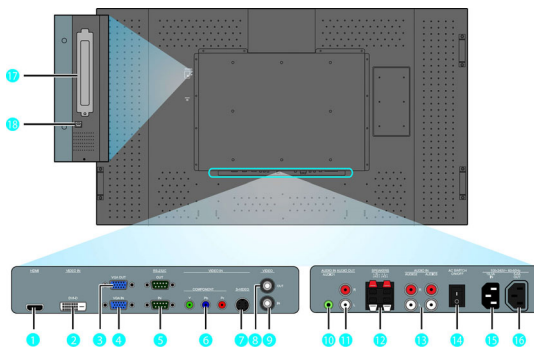

Rozmery

- Hrúbka rámpy: 45 mm vpravo/vľavo, 42 mm vrch, 39 mm spodok
- Šírka prístroja: 1522 mm
- Hmotnosť výrobku: 71,6 kg
- Výška prístroja: 889 mm
- Hĺbka prístroja: 124 mm
- Šírka zostavy (palce): 59,9 palec
- Výška zostavy (palce): 35,0 palec
- Upevnenie na stenu: 400 x 400 mm, 400 x 200 mm
- Hĺbka zostavy (palce): 4,9 palec
- Hmotnosť produktu (v librách): 157,5 lb

Rozmery produktu

- Šírka: 152.2 cm
- Šírka: 59.9 palec
- Výška: 88.9 cm
- Výška: 35.0 palec
- Hĺbka: 12.3 cm
- Hĺbka: 4.8 palec
- Hmotnosť: 71.6 kg
- Hmotnosť: 157.849 lb

Technické špecifikácie

- Dotykové body: Optické snímanie dotyku sekundy

Prevádzkové podmienky

- Rozsah teploty (prevádzkový): 0 - 40 °C
- MTBF: 50 000 hodina(y)
- Relatívna vlhkosť: 5 - 90 %

Príslušenstvo

- Dodávané príslušenstvo: Diaľkové ovládanie, Batérie pre diaľkové ovládanie, Napájací kábel striedavého prúdu (AC), VGA kábel, Používateľská príručka na disku CD-ROM, Stručná príručka spustenia
- Voliteľné príslušenstvo: Pevné upevnenie na stenu, Flexibilné upevnenie na stenu, Držiak na strop
- Stožiar: BM06511

Rozličné

- Jazyky ponuky na obrazovke: Angličtina, Francúzština, Nemčina, Taliančina, Poľština, Turečtina, Ruština, Zjednodušená čínština
- Záruka: Európa/Severná Amerika: 3 roky
- Regulačné schválenia: CE, FCC, trieda B, CCC, RoHS

Rozmery balenia

- EAN: 87 12581 60484 4
- Počet zabalených kusov výrobkov: 1
- Typ balenia: Lepenka

Dátum vydania
2024-03-30

Verzia: 7.3.3

EAN: 87 12581 60484 4

© 2024 Koninklijke Philips N.V.
Všetky práva vyhradené.

Autor si vyhradzuje právo zmeny špecifikácií bez oznámenia. Ochranné známky sú majetkom Koninklijke Philips N.V. alebo ich príslušných vlastníkov.

www.philips.com