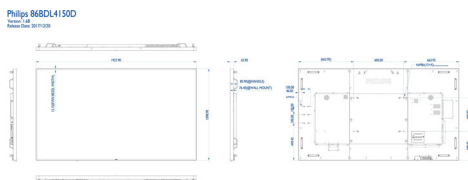

Kondisi pengoperasian

- Ketinggian: 0 ~ 3000 m
- Kisaran suhu (pengoperasian): 0 ~ 40 °C
- MTBF: 50.000 jam
- Kelembapan relatif: 20 %~ 80%(operasi),10%-90%(penyimpanan) %
- Kisaran suhu (penyimpanan): -20 ~ 60 °C

Aplikasi Multimedia

- Pemutaran Video USB: ASF, AVI, DAT, FLV, MKV, MP4, MPEG, MPG, TS, VOB, WEBM, WMV
- Pemutaran Gambar USB: BMP, JPEG, JPG, PNG
- Pemutaran Audio USB: AAC, M4A, MP3, WMA

Pemutar Internal

- CPU: Dual-Core Cortex-A72 @2GHz, Quad-Core Cortex-A53 @ 1,5GHz
- GPU: ARM Mali-T864
- Memori: 4GB DDR3
- Penyimpanan: 64G eMMC
- Wifi: 2T2R, 802.11 ac/a/b/g/n, WCT07R2201

Aksesori

- Aksesori disertakan: Remote Control, Baterai untuk remote control, Panduan cepat, Kabel RS232, Kabel Daya AC, Kabel HDMI, Kabel sensor IR (1,8M)
- Aksesori Disertakan: kabel daisy-chain RS232, Penutup kartu SD

Lain-lain

- Bahasa pada Layar: Indonesia, Prancis, Jerman, Spanyol, Polandia, Turki, Rusia, Italia, Mandarin Sederhana, Cina Tradisional, Arab, Jepang, Denmark, Belanda, Finlandia, Norwegia, Portugis, Swedia
- Jaminan: Garansi 3 tahun
- Persetujuan peraturan: CE, FCC, Kelas B, UL/cUL, C-Tick, RoHS, GOST, BSMI, CB

Tanggal dikeluarkan
2024-03-27

Versi: 7.2.1

EAN: 87 12581 75013 8

© 2024 Koninklijke Philips N.V.
Hak cipta dilindungi undang-undang.

Spesifikasi dapat berubah sewaktu-waktu tanpa pemberitahuan. Merek dagang adalah milik Koninklijke Philips N.V. atau pemiliknya masing-masing.

www.philips.com