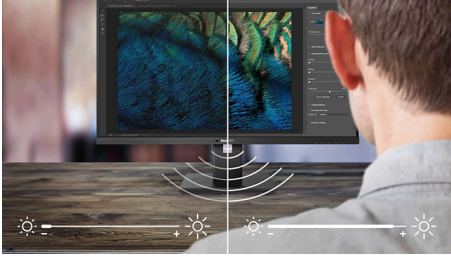

จอภาพ LCD AMVA, แสงพื้นหลัง LED
P Line 27" (68.6 ซม.), จอแสดงผล Full HD

ไฮไลต์

PowerSensor

PowerSensor คือ 'เซนเซอร์ตรวจจับบุคคล' ทำหน้าที่ส่งและรับสัญญาณอินฟราเรดที่ไม่เป็นอันตรายเพื่อตรวจสอบว่ามีผู้ใช้หรือไม่และจะลดความสว่างของหน้าจอโดยอัตโนมัติเมื่อผู้ใช้ออกจากโต๊ะทำงาน สามารถลดค่าใช้จ่ายด้านพลังงานได้ถึง 80 เปอร์เซ็นต์ และยืดอายุการใช้งานของหน้าจอ