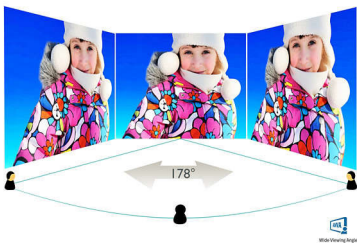

จอแสดงผล LED AMVA

จอแสดงผล LED Philips AMVA ใช้เทคโนโลยี Multi-Domain Vertical Alignment ล้ายุคที่มีอัตราส่วนสีดำที่ดำที่สุดและสีขาวที่ขาวที่สุดในระดับที่สูงมากเพื่อภาพสดใสเหมือนจริง ขณะที่การประยุกต์นำไปใช้ในสำนักงานนั้นเน้นความง่ายและไม่ซับซ้อนยุ่งยาก จอแสดงผลก็ยังเหมาะสำหรับการแสดงรูปภาพ การท่องเว็บไซต์ ภาพยนตร์ เกม และการประยุกต์ใช้ทางการศึกษาที่ต้องการและด้วยเทคโนโลยีการจัดการฟิสิกส์ทำให้คุณสามารถรับชมในมุมมองได้ถึง 178 องศา ทำให้การรับชมภาพยังชัดเจนอยู่เสมอแม้หมุนจอไป 90 องศา

Webcam

ด้วยไมโครโฟนและเว็บแคมในตัวจะช่วยให้คุณสามารถดูและสื่อสารกับเพื่อนร่วมงานและลูกค้าของคุณ การใช้งานง่าย ๆ

นี้จะช่วยให้คุณประสานงานและแบ่งปัน ประหยัดทั้งเวลาและการเดินทางอันมีค่าที่อาจทำให้เกิดค่าใช้จ่าย

DisplayPort

DisplayPort คือใครที่เชื่อมต่อสัญญาณดิจิทัลโดยตรงที่มีการเชื่อมต่อสองทางจากคอมพิวเตอร์ไปที่จอภาพโดยไม่มีการแปลงสัญญาณใดๆ DisplayPort มีสัญญาณรองรับสายสัญญาณที่มีความยาวถึง 15 เมตร และการส่งข้อมูลขนาด 10.8 Gbps/วินาทีซึ่งมีประสิทธิภาพที่สูงกว่ามาตรฐาน DVI ทั่วไป ด้วยประสิทธิภาพสูงสุดและไม่มีการรบกวนของข้อมูล ทำให้คุณสามารถรับชมภาพและมีอัตราเฟรมที่รวดเร็วที่สุด ด้วยคุณสมบัติเหล่านี้ทำให้

DisplayPort เป็นตัวเลือกที่ดีที่สุดนอกเหนือจากการใช้งานทั่วไปในสำนักงานหรือบ้าน แต่ยังสามารถเล่นเกมและรับชมภาพยนตร์ที่ต้องการ การตัดต่อวิดีโอ และอื่นๆ รวมถึงยังสามารถใช้ร่วมกับอะแดปเตอร์หลากหลายประเภทได้อีกด้วย