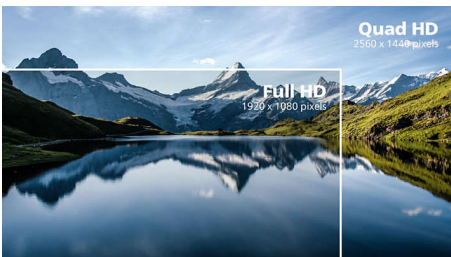

Kristalno jasna slika

Ovi Philips monitori daju kristalno jasnu sliku Quad HD rezolucije od 2560x1440 ili 2560x1080 piksela. Uz korišćenje panela visokih performansi sa velikom gustinom piksela, koju omogućavaju izvori velikog propusnog opsega, kao što su USB-C, Displayport i HDMI, ovi novi monitori oživljavaju slike i grafiku. Bez obzira na to da li ste zahtevni profesionalac koji traži izuzetno detaljne informacije za CAD-CAM rešenja, korisnik aplikacija za 3D grafiku ili finansijski genije koji radi sa ogromnim tabelama, Philips monitori daju kristalno jasnu sliku.