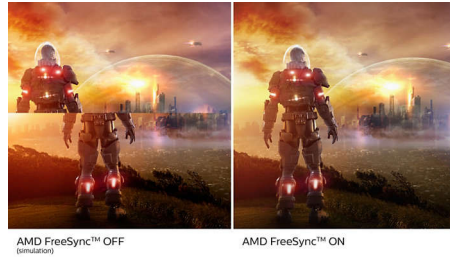

Gejming bez seckanja

Gejming ne treba da uključuje izbor između seckanja i izgubljenih kadrova. Uz novi Philips monitor, ni ne mora. Dobićete glatke performanse bez artefakata na praktično svakoj brzini kadrova iz tehnologiju AMD FreeSync™, brzo i glatko osvežavanje i munjevito vreme odziva.