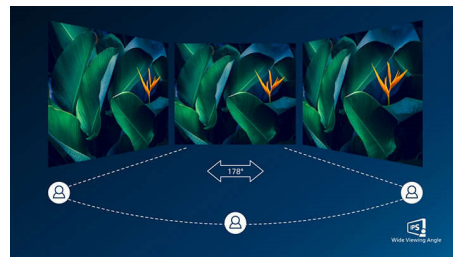

Technologie IPS

Displeje IPS využívají pokročilou technologii, která přináší zvláště široké úhly sledování 178/178 stupňů: displej lze tedy sledovat téměř z libovolného úhlu. Na rozdíl od standardních panelů TN poskytují displeje IPS pozoruhodně ostrý obraz se živoucími barvami, takže jsou ideální nejen pro fotografie, filmy a procházení internetu, ale lze je využít i pro profesionální aplikace, které za všech okolností vyžadují přesné barvy a konzistentní jas.

Vestavěné stereo reproduktory

Nyní si můžete vychutnat všechna svá multimédia a sociální aplikace ve stereofonním zvuku. Tyto vestavěné reproduktory nejen skvěle znějí, ale také vám odpomohou od změti externích kabelů a ušetří cenné místo na pracovním stole.

Volitelný kabel MHL

Volitelný kabel MHL umožňuje přehrávání videa a audia ve vysokém rozlišení

Praktický držák standardu VESA

Praktický držák standardu VESA

Hrajte dotykové hry s přáteli

Hrajte napínavé dotykové hry s přáteli

Sklo od kraje ke kraji

Sklo od kraje ke kraji, desetibodový dotyk pro dokonalé zážitky

Známá dotyková gesta

Známá dotyková gesta oživí vaše aplikace