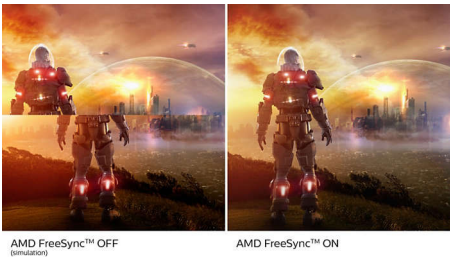

Juegos fluidos

Jugar no debería suponer tener que elegir entre una experiencia interrumpida o fotogramas incompletos. Con el nuevo monitor Philips se acabaron los dilemas. Consigue un rendimiento fluido y sin complicaciones en prácticamente todos los fotogramas gracias a la tecnología AMD FreeSync™, la actualización rápida y fluida o el tiempo de respuesta ultrarrápido.