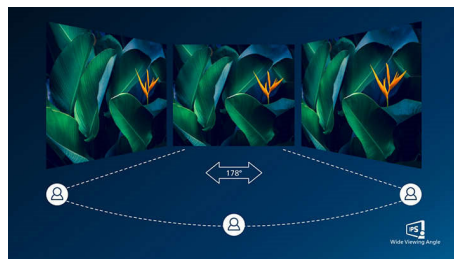

Технология IPS

В IPS-дисплеях используется прогрессивная технология, обеспечивающая широкий угол обзора 178/178 градусов для просмотра дисплея практически под любым углом, — даже при повороте на 90 градусов! По сравнению со стандартными TN-панелями IPS-дисплеи обеспечивают значительно более высокую четкость изображения и яркие цвета, что делает их идеальным решением не только для просмотра фотографий, фильмов и веб-сайтов, но также и для работы в профессиональных приложениях, где требуется точная передача цвета и яркости.