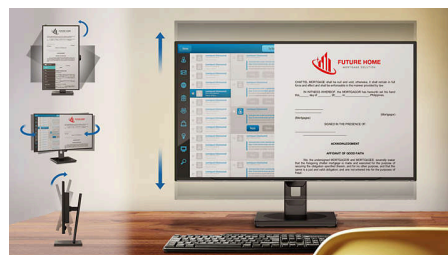

## SmartErgoBase

SmartErgoBase — это подставка под монитор для удобного и эргономичного расположения дисплея и организации кабелей. Регулировка

разворота, наклона и угла поворота обеспечивает максимальный комфорт пользователя. Регулировка высоты подставки гарантирует оптимальный угол просмотра и уменьшает физическую усталость в течение рабочего дня, а возможность организации кабелей уменьшает беспорядок и придает рабочему месту профессиональный вид.