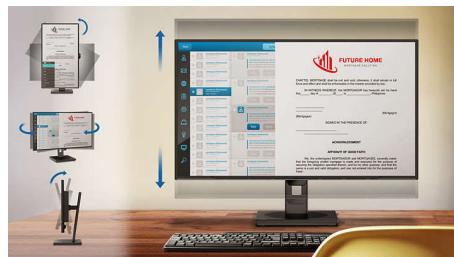

## Кристалльно чистое изображение

Эти мониторы Philips обеспечивают кристалльно чистое изображение с разрешением Quad HD 2560 x 1440 или 2560 x 1080 пикселей. Дисплеи оснащены высокопроизводительными панелями с высокой плотностью пикселей и широкополосными портами подключения (среди которых USB-C, DisplayPort, HDMI),

## SmartErgoBase

SmartErgoBase — это подставка под монитор для удобного и эргономичного расположения дисплея и организации кабелей. Регулировка разворота, наклона и угла поворота обеспечивает максимальный комфорт пользователя. Регулировка высоты