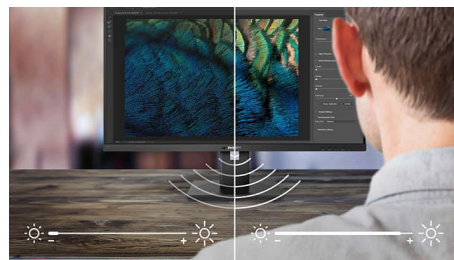

PowerSensor

Technológia PowerSensor predstavuje zabudovaný snímač prítomnosti osôb, ktorý vysiela a prijíma neškodné infračervené signály a pomocou nich určuje, či je prítomný

používateľ. Automaticky znižuje jas monitora, keď sa používateľ vzdiali od pracovného stola, čím znižuje náklady na energiu až o 80 percent a predlžuje životnosť monitora