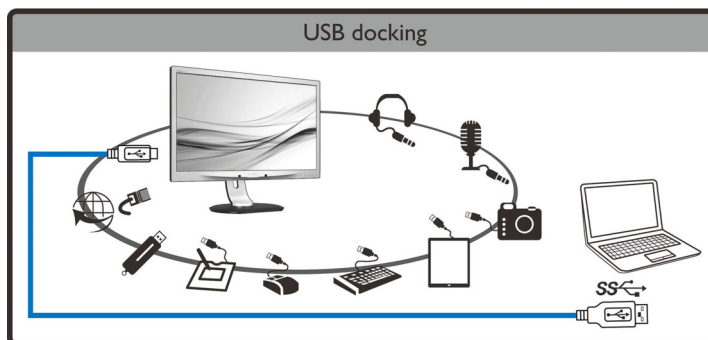

- Upevnenie VESA (100 x 100 mm)
- Ovládací softvér: SmartControl Premium (len VGA), DisplayLink Graphics Software

Stojan

- Nastavenie výšky: 130 mm
- Otočný: 90 stupňov
- Otočný: -65/65 stupeň
- Naklonenie: -5/20 stupeň

Príkon

- Režim ECO: 15,3 W (typ.)
- Napájanie: 100 – 240 V AC, 50 – 60 Hz, Vstavaný
- Režim vypnutia: Nulová spotreba pomocou vypínača Zero Switch
- Režim prevádzky: 26,2 W (typ.)
- Pohotovostný režim: 0,1 W
- Indikačná LED dióda napájania: Prevádzka - biela, Pohotovostný režim – biela (blikanie)

Rozmery

- Balenie v mm (Š x V x H): 600 x 400 x 263 mm
- Produkt bez stojana (mm): 547 x 343 x 60 mm
- Produkt so stojanom (max. výška): 547 x 515 x 220 mm

Hmotnosť

- Produkt s balením (kg): 7,60 kg
- Produkt so stojanom (kg): 5 30 kg
- Produkt bez stojana (kg): 3,10 kg

Prevádzkové podmienky

- Nadmorská výška: Prevádzka: +3658 m (12 000 stôp), mimo prevádzky +12 192 m (40 000 stôp)
- Rozsah teploty (prevádzkový): 0 °C až 40 °C °C
- MTBF: 30 000 hodina(y)
- Relatívna vlhkosť: 20 – 80 %
- Rozsah teploty (uskladnenia): od -20 °C do 60 °C °C

Udržateľnosť

- Životné prostredie a energia: PowerSensor, Oznámenie k certifikátu TCO Edge, RoHS
- Použitie recyklované plasty: 65 %
- Recyklovateľný obalový materiál: 100 %
- Konkrétne látky: Telo bez obsahu PVC/BFR, Bez ortuti

Dátum vydania
2024-04-18

Verzia: 3.0.1

EAN: 87 12581 67694 0

© 2024 Koninklijke Philips N.V.
Všetky práva vyhradené.

Autor si vyhradzuje právo zmeny špecifikácií bez oznámenia. Ochranné známky sú majetkom Koninklijke Philips N.V. alebo ich príslušných vlastníkov.

www.philips.com

Zhoda a normy

- Regulačné schválenia: BSMI, Značka CE, FCC Trieda B, GOST, PSB, SASO, SEMKO, TUV Ergo, TUV/GS, UL/cUL, WEEE

Skrinka

- Dokončiť: Textúra
- Podstavec: Čierna
- Predný okrajový rám: Strieborná
- Zadný kryt: Čierna

* Na prepojenie prenosného počítača a displeja Philips odporúčame použiť pripojenie USB 3.0, aby ste dosiahli plynulé prehrávanie obrázkov, videa aj zvuku.

* Niektoré činnosti, napríklad zdieľanie obrazovky, prúdový prenos videa online alebo prehrávanie zvuku cez internet, môžu mať vplyv na výkon vašej siete. Celková kvalita zvuku a videa závisí od vášho hardvéru, rýchlosti sieťového pripojenia a jeho výkonu.

* Prenosný počítač, klávesnica a myš sú znázornené len na ilustráciu a nie sú súčasťou produktu.