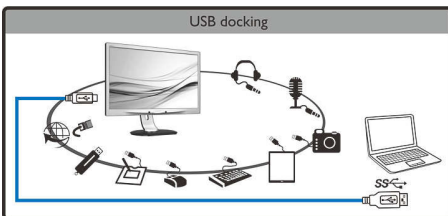

PHILIPS

Hlavné prvky

Rozšírite obrazovku pomocou jediného kábla

Tento inovačný veľký displej Philips umožňuje jednoduchú replikáciu portov pre akýkoľvek prenosný počítač. Je obzvlášť vhodný pre najnovšie zariadenia typu Ultrabook s obmedzeným počtom konektorov, pretože obsahuje zabudovaný rozbočovač USB 3.0, konektor Ethernet a stereofónne reproduktory, vďaka čomu môžete prenášať video, zvuk a pripájať sa na internet alebo do siete intranet pomocou jediného kábla USB. Pomocou tohto špičkového pripojenia USB 3.0 alebo USB 2.0 typu Plug and Play môžete rozšíriť svoju pracovnú plochu pomocou zabudovaných technológií vášho prenosného počítača a displeja Philips a nemusíte sa trápiť s ťažkopádnyimi nastaveniami rozlíšenia ani spleťou káblov.

Rozbočovač USB na pripojenie periférnych zariadení

Teraz môžete pripojiť voliteľnú plnohodnotnú klávesnicu a myš k rozbočovaču USB na tomto špičkovom displeji Philips a zvýšiť tak svoju produktivitu. Stačí pripojiť váš prenosný počítač k displeju pomocou jedného kábla USB a môžete hneď začať používať pripojené periférne zariadenia, ako napríklad externý pevný disk, kameru či jednotku USB, ako aj

Pripojte sa k internetu alebo do siete intranet cez zabudovaný port Ethernet

SmartErgoBase

SmartErgoBase je podstavec monitora, ktorý poskytuje pohodlie ergonomického displeja aj praktické usporiadanie káblov. Vďaka možnosti nastavenia výšky, sklopenia, naklonenia a otočenia základne je tento monitor používateľsky prívetivý, umožňuje maximálne pohodlie pri sledovaní a dokáže zmierniť fyzickú námahu pri celodennej práci. Obsahuje systém na usporiadanie káblov, ktorý obmedzí neporiadok a udržiava pracovné miesto uhladné a profesionálne.