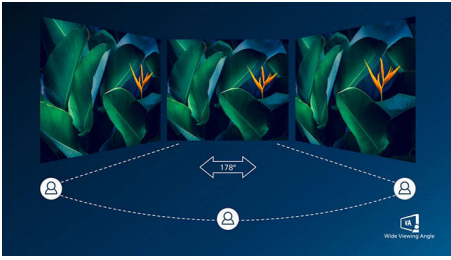

ภาพอันน่าตื่นตาตื่นใจ

- จอแสดงผลแบบ Full HD 16:9 เพื่อภาพที่ละเอียดคมชัด
- SmartContrast ให้ความละเอียดของสีดำได้ดำสนิท
- จอแสดงผล VA ให้ภาพที่ยอดเยียมด้วยมุมมองการรับชมที่กว้างขึ้น

PHILIPS

จอภาพสำหรับเล่นเกม
E Line 27" (68.6 ซม.), 1920 x 1080 (Full HD)

ไอโพลด์

จอแสดงผล VA

จอแสดงผล VA LED จาก Philips ใช้เทคโนโลยี Multi-Domain Vertical Alignment ล้ายุคที่มีอัตราความเปรียบต่างสูงมากเพื่อภาพที่สดใสเหมือนจริงเป็นพิเศษ ขณะที่การนำไปใช้ในสำนักงานทั่วไปนั้นเน้นความง่ายและไม่ซับซ้อนยุ่งยาก จอแสดงผลภาพนี้เหมาะอย่างยิ่งสำหรับการแสดงรูปภาพ การเบรสรูปร่าง ภาพยนตร์ การเล่นเกม และการประยุกต์ใช้ทางกราฟิกตามที่ต้องการ และด้วยเทคโนโลยีการจัดการพิกเซลที่ปรับมาอย่างเหมาะสมทำให้คุณสามารถรับชมในมุมมองที่กว้างเป็นพิเศษถึง 178/178 องศา และให้ภาพที่คมชัด