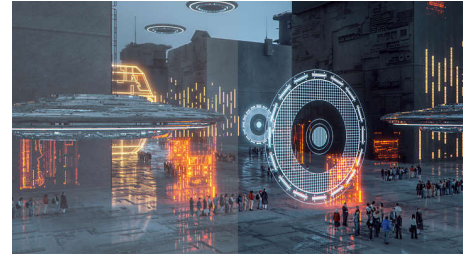

272E1GSJ/67

เล่นเกมที่มีความเคลื่อนไหวละเอียดอ่อนและน่าตื่นตาตื่นใจ

โหมด SmartImage Game

หน้าจอสำหรับเล่นเกมใหม่จาก Philips มาพร้อมการปรับ OSD แบบละเอียดที่เข้าถึงได้อย่างรวดเร็วสำหรับเกมเมอร์ ซึ่งมีตัวเลือกหลากหลาย สำหรับโหมด "FPS" (First Person Shooting) ที่เป็นการปรับปรุงรีมส์มิตในเกม ให้คุณสามารถมองเห็นสิ่งที่ซ่อนอยู่ในบริเวณที่เป็นที่มืดได้ดีขึ้น โดยโหมด "Racing" ทำให้จอภาพมีเวลาตอบสนองที่เร็วที่สุด มีสีที่สดใส พร้อมการปรับภาพ ส่วนโหมด "RTS" (Real Time Strategy) มีโหมดพิเศษคือโหมด SmartFrame ให้คุณสามารถไฮไลต์บริเวณที่กำหนดเพื่อปรับขนาดและภาพในส่วนนั้นได้ และส่วนของ Gamer 1 และ Gamer 2 ให้คุณสามารถบันทึกการปรับตั้งค่าส่วนบุคคลลงเองได้ตามแต่ละเกม เพื่อประสิทธิภาพที่ยอดเยี่ยมที่สุด