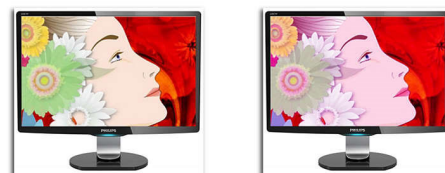

TrueVision

TrueVision On

TrueVision Off

TrueVision je patentovaná technológia spoločnosti Philips. Využíva pokročilý algoritmus testovania a nastavenia zobrazenia na monitore a prináša špičkový zobrazovací výkon. Philips zaručuje, že monitory TrueVision, ktoré opustia výrobnú linku, sú vyladené a poskytujú stabilnú kvalitu farieb a obrazu.

Výnimočný lesk a textúra

Povrchová úprava s výnimočným leskom a textúrou

Konzola VESA na jednoduchú inštaláciu

Konzola VESA na jednoduchú inštaláciu

Nabíjanie mobilných zariadení

Sledujte film a súčasne nabíjajte svoje mobilné zariadenie

Voliteľný kábel MHL

Voliteľný kábel MHL umožňuje prehrávanie videa a zvuku v rozlíšení HD

Elegantný dizajn s úzkym rámkom

Elegantný dizajn s úzkym rámkom

Built-in Speaker