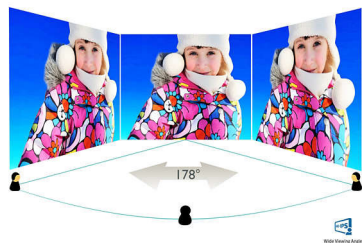

Technológia AH-IPS

Displeje AH-IPS využívajú pokročilú technológiu, ktorá poskytuje výnimočne široké pozorovacie uhly 178/178 stupňov, takže displej je možné sledovať z prakticky ľubovoľného uhla. Na rozdiel od štandardných panelov TN prinášajú displeje AH-IPS mimoriadne svieži obraz so živými farbami, takže sú ideálne nielen na fotografie, filmy a prehľadávanie webu, ale aj na profesionálne aplikácie, ktoré po celú dobu vyžadujú presnosť farieb a konzistentný jas.

SmartImage Lite

SmartImage Lite je exkluzívna a špičková technológia spoločnosti Philips, ktorá analyzuje

obsah, ktorý sa zobrazuje na vašej obrazovke. Na základe vami vybraného scenára technológia SmartImage Lite dynamicky zdokonalí kontrast, sýtosť farieb a ostrosť obrázkov a videí, čím sa dosiahne jedinečný zobrazovací výkon – a to všetko v reálnom čase pomocou stlačenia jedného tlačidla.

Skvelý 10 W stereofónny zvuk

Pár vysokokvalitných stereo reproduktorov zabudovaných do zobrazovacieho zariadenia. Môžu byť viditeľné pri ich nasmerovaní dopredu, alebo skryté po ich nasmerovaní nadol, nahor, dozadu atď. v závislosti od modelu a tvaru.