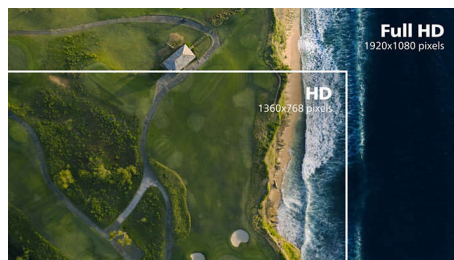

Displej Full HD 16 : 9

Na kvalite obrazu záleží. Bežné displeje prinášajú kvalitu, no vy chcete viac. Tento displej je vybavený zdokonaleným rozlíšením Full HD 1920 x 1080, vďaka ktorému sa

môžete tešiť na ostré detaily, vysoký jas, úžasný kontrast a realistické farby pre skutočne živý obraz.