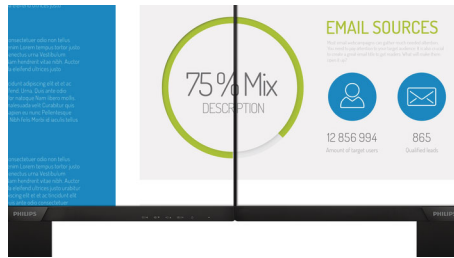

초슬림 테두리

새로운 필립스 디스플레이는 초슬림 테두리로 주변 환경과도 잘 어울릴 뿐만 아니라

화면의 크기도 최대화시켜 줍니다. 초슬림 베젤 디스플레이는 특히 게임, 그래픽 디자인, 전문가용 애플리케이션과 같은 멀티 디스플레이나 타일 구성에 적합하며 마치 하나의 대형 디스플레이를 사용하는 것 같은 느낌을 선사합니다.