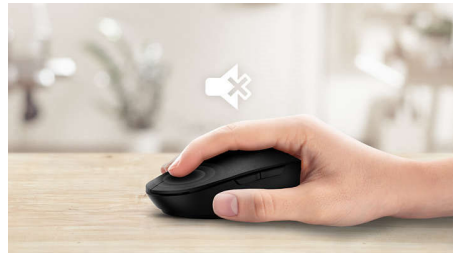

Stil ontwerp

- Verminderd klikgeluid voor een stille en comfortabele ervaring

Geavanceerde technologie voor ultieme prestaties

- Tot 1600 DPI

Draadloos gemak

- Draadloze 2,4G-verbinding voor een volledig draadloze werkplek
- Intelligente energiebesparing

Comfortabele en nauwkeurige controle

- Muisdesign voor links- en rechtshandigen voelt goed in elke hand
- Comfortabel, ergonomisch muisdesign voelt geweldig aan
- High Definition optische tracking voor vloeiende controle

High Definition optische tracking voor vloeiende controle

Comfortabel, ergonomisch design

Comfortabel, ergonomisch muisdesign voelt geweldig aan

Muisdesign voor links- en rechtshandigen

Muisdesign voor links- en rechtshandigen voelt goed in elke hand

Knoppen gaan miljoenen klikken mee

Knoppen gaan miljoenen klikken mee voor duurzaamheid

Verminderd klikgeluid

Verminderd klikgeluid voor een stille en comfortabele ervaring

Draadloze 2.4G-verbinding

Houd de computerkabels onder controle. Voor elk toetsenbord of elke muis met deze functie kunt u het accessoire op elke PC