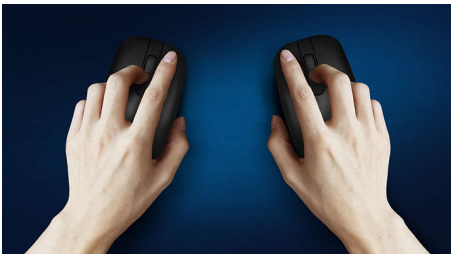

Stil ontwerp

- Verminderd klikgeluid voor een stille en comfortabele ervaring

Geavanceerde technologie voor ultieme prestaties

- Tot 1600 DPI

Draadloos gemak

- Draadloze 2,4G-verbinding voor een volledig draadloze werkplek
- Intelligente energiebesparing

Comfortabele en nauwkeurige controle

- Muisdesign voor links- en rechtshandigen voelt goed in elke hand
- Comfortabel, ergonomisch muisdesign voelt geweldig aan
- High Definition optische tracking voor vloeiende controle

High Definition optische tracking voor vloeiende controle

Comfortabel, ergonomisch design

Comfortabel, ergonomisch muisdesign voelt geweldig aan

Muisdesign voor links- en rechtshandigen

Muisdesign voor links- en rechtshandigen voelt goed in elke hand