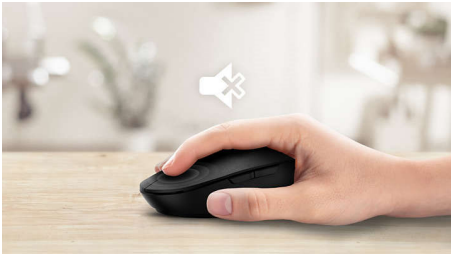

Smanjen zvuk klikanja

Smanjen je zvuk klikanja pa je upotreba tiha i ugodna