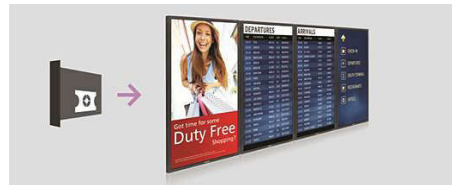

OPS-tillegg

Gjør skjermen din til en alt-i-ett digital skiltløsning, og opprett et skjermnettverk som er tilkoblet, intelligent og sikkert. Open Pluggable Specification (OPS) er et bransjestandardspor hvor du kan legge til en

OPS-standardisert mediaspiller. Denne trådløse løsningen gir deg muligheten til å installere, bruke eller vedlikeholde maskinvaren ved behov.