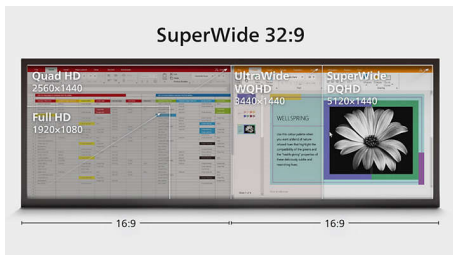

特長

32:9 SuperWide

5120 x 1440 解像度を備える 32:9 SuperWide 49 インチスクリーンが、マルチスクリーン構成に代わって超ワイドビューを実現。27 インチ 16:9 クアッド HD ディスプレイを 2 台並べた場合と同じように利用できます。複雑な設定が要らない SuperWide モニターが、デュアルモニター並のワイドな画面をお届けします。