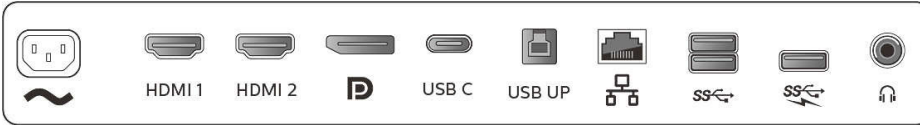

USB

- 電源供給 : USB PD バージョン 3.0

- 超高速 : データおよびビデオ転送
- DP: Display Port Alt モード対応
- USB-C 最大電源供給 : 最大 90W (5V/3A、9V/3A、10V/3A、12V/3A、15V/3A、20V/4.5A)
- USB-C: 裏表の区別のないリバーシブルプラグコネクター

利便性

- 内蔵スピーカー : 5 W x 2
- プラグアンドプレイ対応 : DDC/CI, Mac OS X, sRGB, Windows 10 / 8.1 / 8 / 7
- ユーザーの利便性 : SmartImage, 入力, ユーザー, メニュー, 電源オン / オフ
- OSD 言語 : ポルトガル語 (ブラジル), チェコ語, オランダ語, 日本語, フィンランド語, フランス語, ドイツ語, ギリシャ語, ハンガリー語, イタリア語, 日本語, 韓国語, ポーランド語, ポルトガル語, ロシア語, 簡体字中国語, スペイン語, スウェーデン語, 繁体字中国語, トルコ語, ウクライナ語
- その他の特長 : Kensington ロック, VESA 取り付け金具 (100 x 100 mm)
- 制御ソフトウェア : SmartControl
- MultiView: PBP (デバイス x 2)
- 内蔵ウェブカメラ : マイク / LED インジケータータ搭載ポップアップ 2.0 メガピクセル FHD カメラ (Windows 10 Hello 対応)