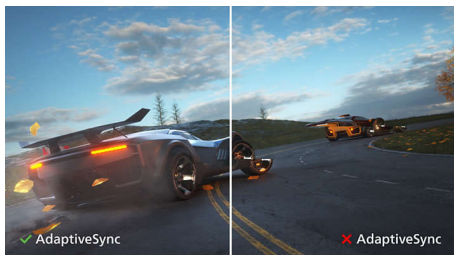

Adaptive-Sync テクノロジー

ゲームをプレイするのに、動きがぎこちなかったり、映像が壊れていたのでは話になりません。Adaptive-Sync テクノロジーと、スムーズですばやいリフレッシュ、超高速レスポンスタイムにより、事実上どのようなフレームレートでも滑らかにアーチファクトのないパフォーマンスを実現します。