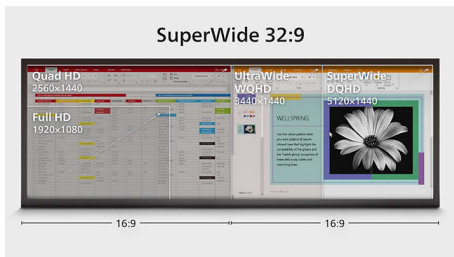

Philips Business Monitor
32:9 SuperWide カーブド
液晶ディスプレイ

P Line

49 (48.8 インチ / 124 cm 対
角)
5120 x 1440 (デュアル QHD)

499P9H1

高性能の2台のモニターを1つにして

可能性を最大化

受賞歴のある当社の 49 インチ 32:9 SuperWide カーブドディスプレイは、フルサイズの2台の高性能ディスプレイを1つにしたような製品です。USB-C や Windows Hello 対応ウェブカメラなど、生産性の向上をサポートする機能が期待される性能と利便性を実現します。

視野を広げる

- 同時デュアル接続と表示が可能な MultiView
- マルチスクリーン構成に代わる 32:9 SuperWide スクリーン
- 臨場感をさらに高める 1800R のカーブドディスプレイ
- Adaptive-Sync テクノロジーがストレスのないスムーズなアクションを実現

作業方法に合わせて設計

- Windows Hello™ 対応のポップアップウェブカメラでサインインの安全性を向上
- DisplayHDR 400 が実現する生命力あふれる優れたビジュアル
- 目の疲れを軽減するちらつき防止テクノロジー
- 目に優しいローブルーモード

最適な接続性

- USB-C ドッキングステーション内蔵
- 簡単にソースを切り替えられる内蔵 KVM スイッチ

PHILIPS

特長

32:9 SuperWide

5120 x 1440 解像度を備える 32:9 SuperWide 49 インチスクリーンが、マルチスクリーン構成に代わって超ワイドビューを実現。27 インチ 16:9 クアッド HD ディスプレイを 2 台並べた場合と同じように利用できます。複雑な設定が要らない SuperWide モニターが、デュアルモニター並のワイドな画面をお届けします。

画像 / 表示

- パネルサイズ : 48.8 インチ / 124 cm
- 縦横比 : 32:9
- 液晶パネルの種類 : VA LCD
- バックライトの種類 : W-LED システム
- ピクセルピッチ : 0.233 x 0.233 mm
- 明るさ : 450 cd/m²
- 表示色数 : 1.07B (8bit + FRC)
- 色域 (標準値) : NTSC 103 %*, sRGB 121 %*, Adobe RGB 91 %*