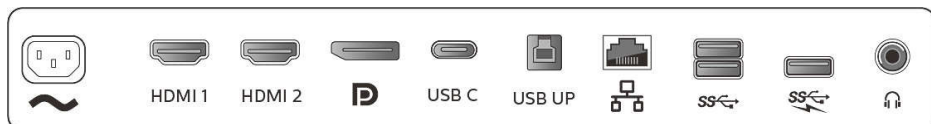

画像 / 表示

- パネルサイズ : 48.8 インチ / 124 cm
- 縦横比 : 32:9
- 液晶パネルの種類 : VA LCD
- バックライトの種類 : W-LED システム
- ピクセルピッチ : 0.233 x 0.233 mm
- 明るさ : 450 cd/m²
- 表示色数 : 約 1677 万色
- 色域 (標準値) : NTSC 103 %*、sRGB 121 %*、Adobe RGB 91 %*
- 色域 (最小) : BT. 709 範囲 : 99.67%*、DCI-P3 範囲 : 94.62%*
- コントラスト比 (標準値) : 3000:1
- SmartContrast : 80,000,000:1
- 応答時間 (標準値) : 5 ミリ秒 (GTG) *
- 表示角度 : 178° (横) / 178° (縦) , C/R >

10 の場合

- 画像拡張 : SmartImage
- 最大解像度 : 5120 x 1440 @ 70 Hz*
- 有効表示領域 : 1193.5 (横) x 335.7 (縦) - 1800R 湾曲率*
- スキャン周波数 : 30 ~ 230 kHz (横) / 48 ~ 70 Hz (縦)、Adaptive sync (HDMI / DP 用)
- sRGB: 有
- 色差 : <2
- Flicker-Free: 有
- ピクセル密度 : 109 PPI
- ローブルーモード : 有
- ディスプレイ画面コーティング : アンチグレア、2H、ヘイズ 25%
- SmartUniformity: 97 ~ 102%
- EasyRead: 有
- Adaptive sync: 有
- HDR: DisplayHDR 400 認定 (DP / HDMI)

USB

- 電源供給 : USB PD version 2.0
- 超高速 : データおよびビデオ転送
- DP: Display Port Alt モード対応
- USB-C 最大電源供給 : 最大 65W (5V/3A、9V/3A、10V/3A、12V/3A、15V/3A、20V/3.25A)
- USB-C: 裏表の区別のないリバーシブルプラグコネクター

利便性

- 内蔵スピーカー : 5 W x 2
- プラグアンドプレイ対応 : DDC/CI、Mac OS X、sRGB、Windows 10 / 8.1 / 8 / 7
- ユーザーの利便性 : SmartImage、入力、ユーザー、メニュー、電源オン / オフ
- OSD 言語 : ポルトガル語 (ブラジル)、チェコ語、オランダ語、英語、フィンランド語、フランス語、ドイツ語、ギリシャ語、ハンガリー語、イタリア語、日本語、韓国語、ポーランド語、ポルトガル語、ロシア語、簡体字中国語、スペイン語、スウェーデン語、繁体字中国語、トルコ語、ウクライナ語
- その他の特長 : Kensington ロック、VESA 取り付け金具 (100 x 100 mm)
- 制御ソフトウェア : SmartControl
- MultiView: PBP (デバイス x 2)
- 内蔵ウェブカメラ : マイクロフォンおよび LED インジケータ搭載 2.0 メガピクセル FHD カメラ (Windows 10 Hello 対応)

スタンド

- 高さ調整 : 130 mm
- 回転機構付き : +/- 20 度
- 傾斜 : -5 ~ 15 度