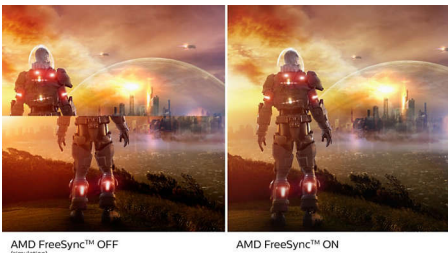

AMD FreeSync™ Premium

Jocurile nu ar trebui să presupună o alegere între redarea sacadată și cadrele întrerupte. AMD FreeSync™ Premium oferă jucătorilor pasionați o experiență de joc uniformă, fără întreruperi, la performanțe de vârf. Nu există compromisuri, te poți juca cu încredere cu o rată de reîmprospătare mare, compensare redusă a ratei de cadre și latență scăzută.