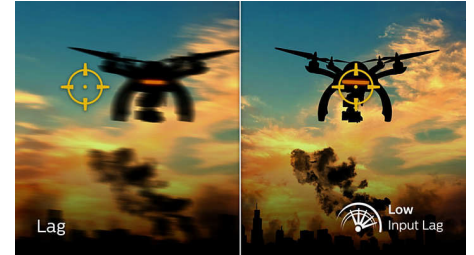

Răspuns rapid MPRT de 1 ms

MPRT (timpul de răspuns al imaginii video) este un mod mai intuitiv de a descrie timpul de răspuns, care se referă direct la durata dintre vizualizarea unor imagini neclare, cu zgomot, până la afișarea unor imagini clare și precise. Monitorul pentru jocuri Philips cu MPRT de 1 ms elimină eficient estomparea și neclaritatea din imaginile video, oferind imagini mai clare și precise pentru îmbunătățirea experienței de

24M1N3200ZA/00

joc. Cea mai bună alegere pentru jocuri palpitate și pline de acțiune.

Întârziere de intrare scăzută

Întârzierea de intrare este diferența de timp dintre efectuarea unei acțiuni pe dispozitivele conectate și afișarea rezultatului pe ecran. Întârzierea de intrare scăzută reduce decalajul de timp dintre introducerea comenzii pe dispozitive și afișarea pe monitor, îmbunătățind semnificativ experiența în timpul jocurilor video sensibile la acțiune, ceea ce este deosebit de important pentru cei care joacă jocuri antrenante, competitive.