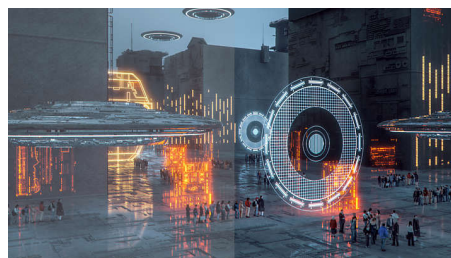

SmartImage-gamemodus

Het nieuwe Philips-gamedisplay heeft snelle toegang die speciaal op spelers is afgestemd, en die verscheidene opties biedt. De "FPS"-modus (First person shooting voor schietspellen)

verbetert donkere delen van games, zodat u verborgen voorwerpen in donkere gebieden beter ziet. De "Racing"-modus stelt het display in voor de snelste responstijd, intense kleuren en beeldaanpassingen. De "RTS"-modus (Real time strategy voor strategiespellen) heeft een speciale SmartFrame-modus die het duidelijker maken van specifieke gebieden mogelijk maakt en het aanpassen van afmetingen en beelden toelaat. Met Gamer 1 en Gamer 2 kunt u persoonlijke instellingen opslaan, gebaseerd op verschillende games, voor de beste prestaties.