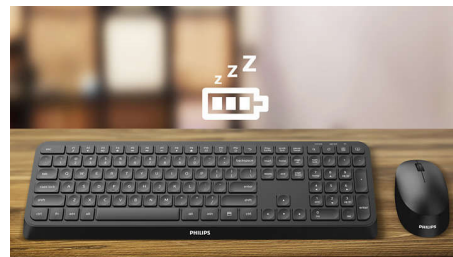

Сверхчувствительные клавиши для приятных тактильных ощущений и максимальной эффективности

Беспроводное подключение 2,4 ГГц

Забудьте о мотках кабелей, подключенных к вашему компьютеру. Любая клавиатура/мышь с этой функцией позволяют подключать периферийное устройство к ПК через беспроводное подключение 2,4 ГГц. Удобная процедура настройки и стильный дизайн устройства помогут создать комфортную рабочую среду без лишних проводов.

Мультимедийные кнопки

С этими мультимедийными кнопками вы легко сможете управлять музыкой, громкостью или воспроизведением видео одним нажатием.

SPK6307BL/01

Умная экономия энергии

С интеллектуальной функцией энергосбережения эта клавиатура переходит в режим ожидания и не расходует питание, когда не используется.