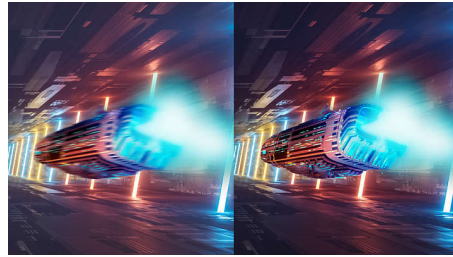

Hranie hier pri 144 Hz

Vaše hranie je intenzívne a súťaživé. Vyžadujete displej s obrazom, ktorý je plynulý a bez akéhokoľvek oneskorenia. Tento displej Philips vykresľuje obsah na obrazovke až 144-krát za sekundu, čo je efektívne až 2,4-násobne rýchlejšie v porovnaní so štandardným displejom. Pri nižších rýchlostiach zobrazovania snímok sa môže zdať, že nepriateľ na obrazovke preskakuje z jedného miesta na druhé, a stáva sa z neho ťažší cieľ. S rýchlosťou snímok 144 Hz získate ten kritický zlomok sekundy, vďaka ktorému sa bude pohyb nepriateľa zobrazovať mimoriadne plynule – dokonale na presné zacielenie. Vďaka ultra nízkemu oneskoreniu vstupu a úplnej eliminácii trhania obrazu pri prekršľovaní bude tento displej Philips vaším dokonalým partnerom pre hry