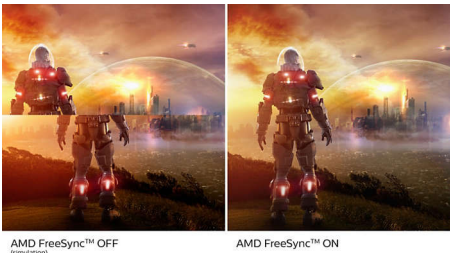

Technológia AMD FreeSync™ Premium

Hranie by nemalo byť voľbou medzi sekaním a zamrzaním obrazu. Technológia AMD FreeSync™ Premium poskytne serióznym hráčom plynulý herný zážitok bez trhania pri špičkovom výkone. Hrajte bez kompromisov a sebavedome s vysokou obnovovacou frekvenciou, kompenzáciou nízkej snímkovej frekvencie a malým oneskorením.