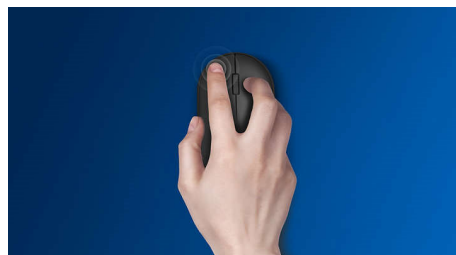

Philips 400 Series
Kablet mus

6 knapper

USB, kablet
Optisk sensor
Ergonomisk design

SPK7444

Designet for måten du arbeider på

Denne komfortable og stilige musen tilpasser seg håndflaten og er lett å ta med seg i vesken. Den er et praktisk reisefølge med enkel kabelhåndtering og en optisk sensor som gjør at den fungerer på de fleste overflater.

PHILIPS

Kablet mus
6 knapper USB, kablet, Optisk sensor, Ergonomisk design

SPK7444/00

Høydepunkter

Jevn optisk sporing

Optisk sporing med høy oppløsning for jevn kontroll

Komfortabelt, ergonomisk design

Ergonomisk musedesign for komfortabel bruk

Plug-and-play

Enkle kablede plug-and-play-baserte USB-tilkoblinger

Knapper som tåler millioner av klikk

Holdbare knapper som tåler millioner av klikk

Wireless

Optical Sensor

Spesifikasjoner

OS/systemkrav