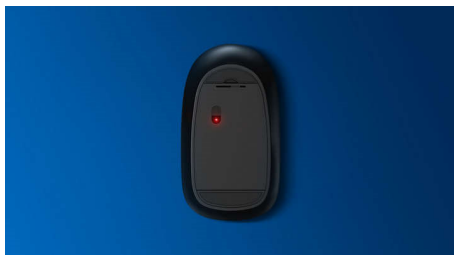

Philips 400 Series
Kablet mus

6 knapper

USB, kablet
Optisk sensor
Ergonomisk design

SPK7444

Designet for måten du arbeider på

Denne komfortable og stilige musen tilpasser seg håndflaten og er lett å ta med seg i vesken. Den er et praktisk reisefølge med enkel kabelhåndtering og en optisk sensor som gjør at den fungerer på de fleste overflater.

Plug and Play

- Enkle kablede plug-and-play-baserte USB-tilkoblinger

Philips-pålitelighet

- Holdbare knapper som tåler millioner av klikk

Komfortabel og nøyaktig kontroll

- Ergonomisk musedesign for komfortabel bruk
- Optisk sporing med høy oppløsning for jevn kontroll

PHILIPS

Kablet mus
6 knapper USB, kablet, Optisk sensor, Ergonomisk design

SPK7444/00

Høydepunkter

Jevn optisk sporing

Optisk sporing med høy oppløsning for jevn kontroll

Komfortabelt, ergonomisk design

Ergonomisk musedesign for komfortabel bruk

Plug-and-play

Enkle kablede plug-and-play-baserte USB-tilkoblinger

Knapper som tåler millioner av klikk

Holdbare knapper som tåler millioner av klikk

Wireless

Optical Sensor

Spesifikasjoner

OS/systemkrav