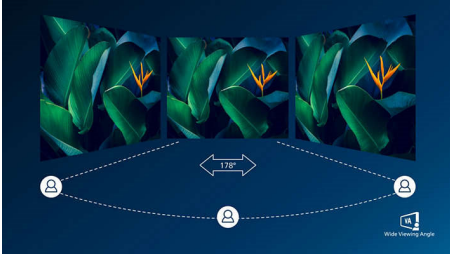

#### **Gambar tajam setiap saat**

- SmartContrast untuk detail hitam yang kaya
- Layar Full HD 16:9 untuk detail gambar yang tajam
- Prasetel SmartImage untuk memudahkan pengaturan gambar optimal
- Layar VA menghadirkan gambar yang dahsyat dengan sudut pandang lebar
- Aksi yang mudah dan tanpa hambatan dengan teknologi Sinkronisasi Adaptif

## Layar VA

Layar LED VA Philips menggunakan teknologi penyesuaian vertikal multi-domain yang ditingkatkan yang memberikan Anda rasio kontras statis super tinggi untuk gambar ekstra jelas dan terang. Dengan pengaplikasian kantor standar yang mudah, khususnya cocok untuk foto, penelusuran web, film, game, dan aplikasi grafis yang sulit. Dengan teknologi manajemen piksel yang dioptimalkan memberikan sudut pandang ekstra luas 178/178 derajat, sehingga menghasilkan gambar yang sangat jernih.