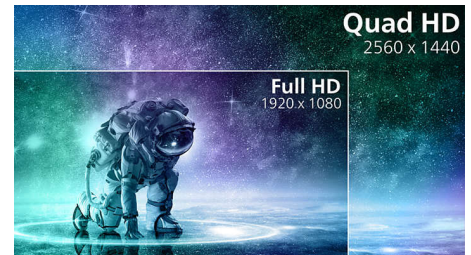

Kristálytisztá képek

Ezek a Philips képernyők Crystalclear, Quad HD 2560x1440 vagy 2560x1080 képpont felbontású képeket biztosítanak. A nagy teljesítményű, nagy képpont-sűrűségű paneleket használó, nagy sávzélességű források – pl. USB-C, Displayport, HDMI – által vezérelt új kijelzők életet adnak képeinek és grafikáinak. Ön lehet a CAD-CAM megoldásokhoz rendkívüli részletességet megkövetelő, igényes profi, 3D grafikai alkalmazásokkal dolgozó alkotó, vagy hatalmas táblázatokat kezelő pénzügyi guru. A Philips kijelzők garantálják az Crystalclear kristálytisztá megjelenítést.

AMD
FreeSync
Premium

165Hz

1ms
Fast Response
1ms MPRT

Low Input Lag

VA
Wide Viewing
Angle

Quad HD

Ultra Wide Color

Built-in Speaker

Flicker-free