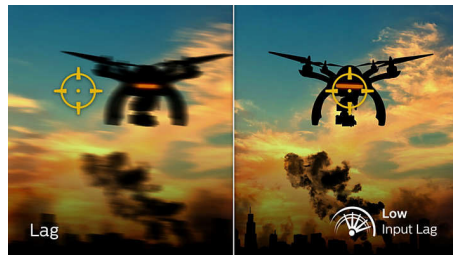

Alacsony bemeneti késleltetés

A bemeneti késleltetés az az időtartam, ami egy csatlakoztatott eszközzel történő műveletvégzés és az eredmény képernyőn való megjelenése között eltelik. Az alacsony bemeneti késleltetés csökkenti a késési időt az eszköztől történő parancsbevitel és az eredmény monitoron való megjelenése között. Ez nagy mértékben javítja a hatékonyságot a gyors mozdulatokat igénylő videojátékoknál,

27M1N3500LS/01

ami különösen fontos a gyors tempójú, verseny jellegű játékok esetén.