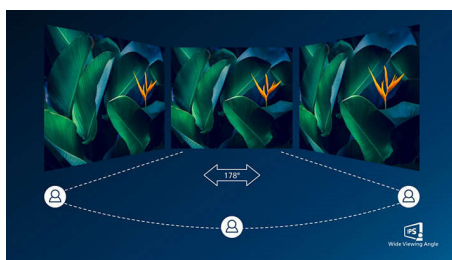

## Технология IPS

В IPS-дисплеях используется прогрессивная технология, обеспечивающая широкий угол обзора 178/178 градусов для просмотра дисплея практически под любым углом, — даже при повороте на 90 градусов! По сравнению со стандартными TN-панелями IPS-дисплеи обеспечивают значительно более высокую четкость изображения и яркие цвета, что делает их идеальным решением не только для просмотра фотографий, фильмов и веб-сайтов, но также и для работы в профессиональных приложениях, где требуется точная передача цвета и яркости.