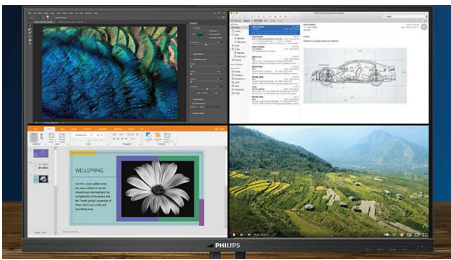

PHILIPS

ไฮไลต์

ความละเอียด UltraClear 4K UHD

จอภาพจาก Philips เหล่านี้ใช้แผงประสิทธิภาพสูงเพื่อมอบภาพที่มีความละเอียดแบบ UltraClear และ 4K UHD (3840 x 2160) ไม่ว่าคุณจะเป็นมืออาชีพที่ต้องการรายละเอียดอย่างสูงยิ่งสำหรับโซลูชัน CAD การใช้แอปพลิเคชันกราฟิกแบบ 3D หรือตัวช่วยทางการเงินในการทำงานกับสเปรดชีตขนาดใหญ่ จอภาพ Philips จะทำให้ภาพและกราฟิกของคุณมีชีวิต

เทคโนโลยี MultiView สำหรับ 4K

คุณสมบัติ MultiView จาก Philips บนจอภาพ 4K UHD ขนาดใหญ่นี้ให้คุณมีระบบภาพถึง 4 ระบบที่แสดงในรูปแบบ Full HD ในหน้าจอเดียว คุณสามารถใช้โหมด Picture-by-Picture (PbP) เพื่อตรวจสอบทั้ง 4 ระบบในหน้าจอเดียวสำหรับห้องควบคุมหรือการรักษาความปลอดภัย หรือสำหรับหลายอุปกรณ์ เช่น โน้ตบุ๊กสองตัวที่ใช้งานพร้อมกัน ทำให้การทำงานร่วมกันมีประสิทธิภาพยิ่งขึ้น หรือ โหมด Picture-in-Picture mode (PiP) ในการดูถ่ายทอดสดการแข่งขันฟุตบอลจากกล่องรับสัญญาณขณะทำงานบน PC ของคุณ