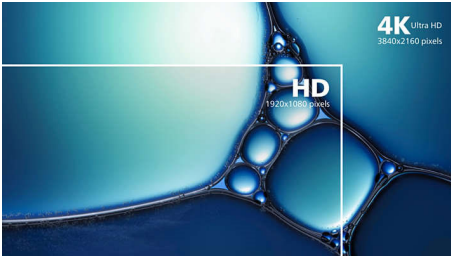

PHILIPS

ไฮไลต์

ความละเอียด UltraClear 4K UHD

จอภาพจาก Philips เหล่านี้ใช้แผงประสิทธิภาพสูงเพื่อมอบภาพที่มีความละเอียดแบบ UltraClear และ 4K UHD (3840 x 2160) ไม่ว่าคุณจะเป็นมืออาชีพที่ต้องการรายละเอียดอย่างสูงยิ่งสำหรับโซลูชัน CAD การใช้แอปพลิเคชันกราฟิกแบบ 3D หรือตัวช่วยทางการเงินในการทำงานกับสเปรดชีตขนาดใหญ่ จอภาพ Philips จะทำให้ภาพและกราฟิกของคุณมีชีวิต