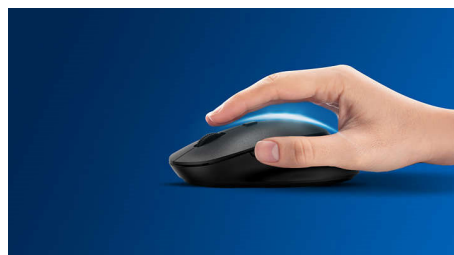

Tenký design

Tenký design vypadá skvěle na vašem stole

Plynulé optické sledování pohybu

Plynulé ovládání díky optickému sledování pohybu s vysokým rozlišením

Pohodlné a ergonomické provedení

Pohodlné a ergonomické provedení myši přináší skvělý pocit