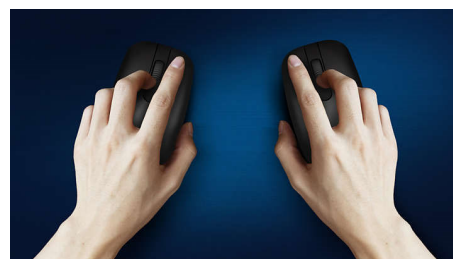

Provedení myši uzpůsobené pro obě ruce

Tvar myši uzpůsobený pro levou i pravou ruku přináší skvělý pocit