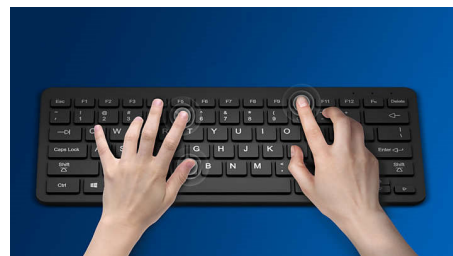

Vyšší odolnost kláves

Díky vyšší odolnosti vydrží klávesy miliony stisknutí