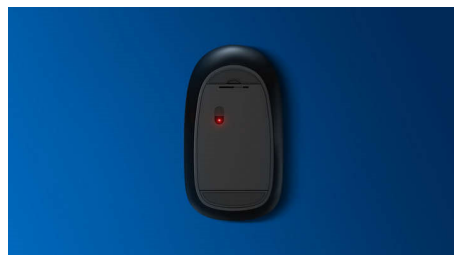

- Jednoduchá kabelová připojení USB typu plug-and-play

Spolehlivost od společnosti Philips

- Díky vyšší odolnosti vydrží klávesy miliony stisknutí

Komfortní a přesné ovládání

- Tvar myši uzpůsobený pro levou i pravou ruku přináší skvělý pocit
- Pohodlné a ergonomické provedení myši přináší skvělý pocit
- Plynulé ovládání díky optickému sledování pohybu s vysokým rozlišením

Tenký design

Tenký design vypadá skvěle na vašem stole

Plynulé optické sledování pohybu

Plynulé ovládání díky optickému sledování pohybu s vysokým rozlišením

Pohodlné a ergonomické provedení

Pohodlné a ergonomické provedení myši přináší skvělý pocit

Technické údaje

- Možnosti připojení: Kabelové USB 2.0
- Typ výrobku: Kombinace kabelové klávesnice a myši (černá)
- Typ funkce Key Rollover: 6-key rollover (A, S, D, J, K, L)
- Klávesy: 104 kláves
- Typ držení: Myš pro levou i pravou ruku
- Materiál čelního panelu klávesnice: Plastový čelní panel
- Myš s přesným optickým senzorem: Myš s rozlišením 1000 dpi