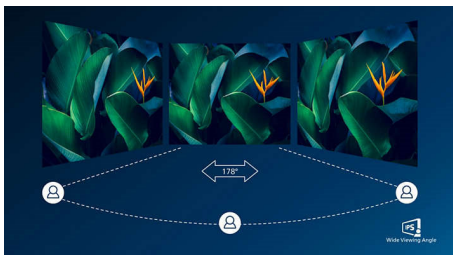

Великолепное качество изображения

- Технология IPS LED с широким углом обзора для точной передачи цветов и изображений
- Кристально чистое изображение благодаря Quad HD 2560 x 1440 пикселей

PHILIPS

Особенности

Технология IPS

В дисплеях IPS используется прогрессивная технология, обеспечивающая широкий угол обзора 178/178 градусов для просмотра практически под любым углом. По сравнению со стандартными TN-панелями, дисплеи IPS обеспечивают значительно более высокую четкость изображения и яркие цвета, что делает их идеальным решением не только для просмотра фотографий, фильмов и веб-сайтов, но также и для работы в профессиональных приложениях, где требуется точная передача цвета и яркости.