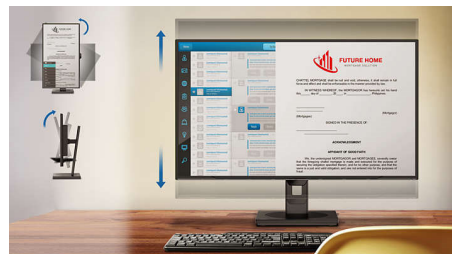

Режим LowBlue и предотвращение мерцания

Наш режим LowBlue и технология предотвращения мерцания разработаны для того, чтобы снизить нагрузку на глаза пользователя при длительном просмотре контента на мониторе.

База Compact Ergo

База Compact Ergo — эргономичная подставка для мониторов Philips с регулируемой высотой, уровнем наклона и поворота. Индивидуальная настройка для использования с максимальным комфортом и эргономичностью.