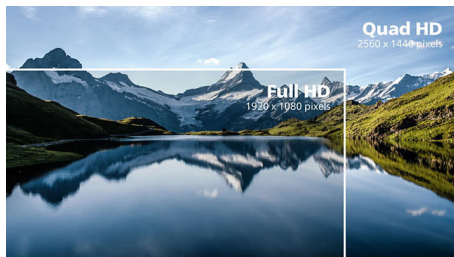

Кристалльно чистое изображение

Эти мониторы Philips обеспечивают кристалльно чистое изображение с разрешением Quad HD 2560 x 1440 или 2560 x 1080 пикселей. Дисплеи оснащены высокопроизводительными панелями с высокой плотностью пикселей и широкополосными портами подключения (среди которых USB-C, DisplayPort, HDMI), благодаря чему изображения и графика буквально оживают на глазах. Дисплеи Philips обеспечат кристалльно чистое изображение всем и каждому: и взыскательным профессионалам, работающим с программами CAD-CAM, и специалистам по 3D-графике, и финансистам, имеющим дело с огромными таблицами.