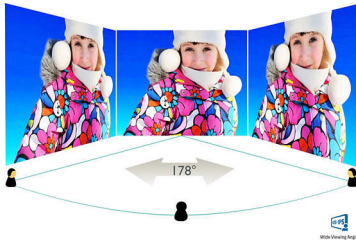

Màn hình LCD
V Line 24 (đường chéo 23,8" / 60,5 cm)

Những nét chính

Công nghệ IPS-ADS

Màn hình IPS-ADS sử dụng công nghệ tiên tiến cho bạn góc nhìn rộng 178/178 độ, cho phép xem màn hình từ gần như bất kỳ góc nào. Không như bảng TN chuẩn, màn hình IPS-ADS cho bạn hình ảnh sinh động cao với màu sắc sống động, giúp cho màn hình không chỉ lý tưởng cho các ứng dụng xem ảnh, video và duyệt web, mà cho cả các ứng dụng chuyên nghiệp yêu cầu luôn có độ chính xác màu và độ sáng ổn định.