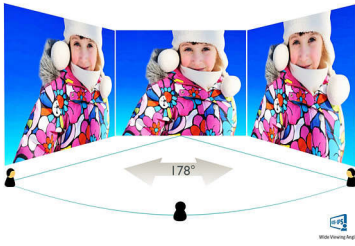

Màn hình LCD
V Line 24 (đường chéo 23,8" / 60,5 cm)

Những nét chính

Công nghệ IPS-ADS

Màn hình IPS-ADS sử dụng công nghệ tiên tiến cho bạn góc nhìn rộng 178/178 độ, cho phép xem màn hình từ gần như bất kỳ góc nào. Không như bảng TN chuẩn, màn hình IPS-ADS cho bạn hình ảnh sinh động cao với màu sắc sống động, giúp cho màn hình không chỉ lý tưởng cho các ứng dụng xem ảnh, video và duyệt web, mà cho cả các ứng dụng chuyên nghiệp yêu cầu luôn có độ chính xác màu và độ sáng ổn định.