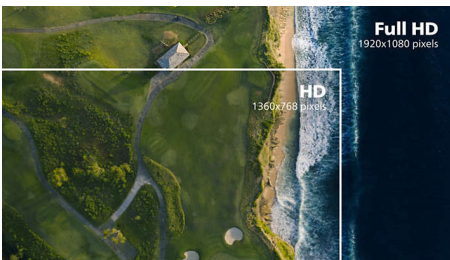

Màn hình Full HD 16:9

Chất lượng hình ảnh là vấn đề khiến bạn quan tâm. Tuy các màn hình thông thường cũng có chất lượng hình ảnh tốt nhưng bạn vẫn muốn có hình ảnh tốt hơn. Màn hình này được trang

bị độ phân giải Full HD 1920 x 1080 nâng cao, cho những chi tiết sinh động đi cùng với độ sáng cao, độ tương phản đến không thể tin nổi và màu sắc trung thực cho hình ảnh sống động như ngoài đời thực.