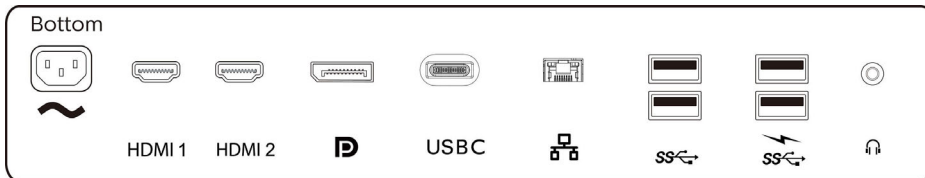

USB

- Stroomvoorziening: USB PD versie 2.0
- Supersnel: Gegevens- en video-overdracht
- DP: Ingebouwde DisplayPort Alt-modus

- USB-C maximale stroomvoorziening: Tot 65 W (5 V/3 A; 7 V/3 A; 9 V/3 A; 12 V/3 A; 15 V/3 A; 20 V/3 A)
- USB-C: Omkeerbare stekkeransluiting

Comfort

- Ingebouwde luidsprekers: 3 W x 2
- Plug & Play-compatibiliteit: DDC/CI, Mac OS X, sRGB, Windows 10 / 8.1 / 8 / 7
- Gebruikersgemak: SmartImage, Multi-view, Gebruiker, Menu, Aan/Uit
- OSD-talen: Braziliaans Portugees, Tsjechisch, Nederlands, Engels, Fins, Frans, Duits, Grieks, Hongaars, Italiaans, Japans, Koreaans, Pools, Portugees, Russisch, Vereenvoudigd Chinees, Spaans, Zweeds, Traditioneel Chinees, Turks, Oekraïens
- Andere handige opties: Kensington-slot, VESA-standaard (100 x 100 mm)
- Beheerssoftware: SmartControl
- MultiView: PIP/PBP-modus, 2 apparaten