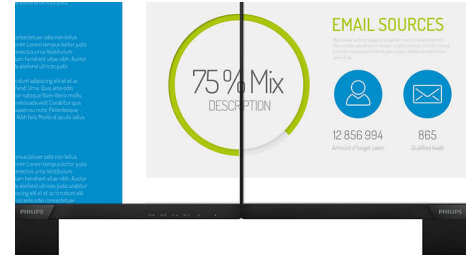

Viền siêu hẹp

Các màn hình Philips mới có đường viền siêu hẹp, cho phép giảm thiểu sự xao nhãng và kích thước xem tối đa. Đặc biệt thích hợp cho các thiết lập nhiều màn hình hoặc xếp lát như chơi game, thiết kế đồ họa và các ứng dụng chuyên nghiệp, màn hình đường viền siêu hẹp mang đến cho bạn cảm giác như sử dụng một màn hình lớn.