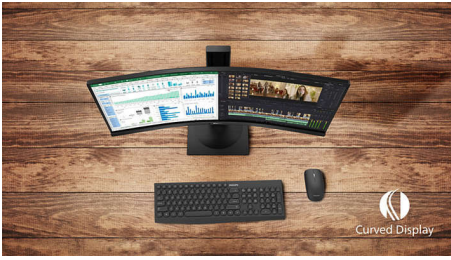

Philips
Màn hình LCD cong với
Ultra Wide-Color

E Line
27" (68,6 cm)
1920 x 1080 (Full HD)

27E9QHSB

Màu sắc đẹp hài hòa, trải nghiệm xem ấn tượng

Màn hình cong Philips E Line 27" với công nghệ Ultra Wide-Color cho màu sắc sống động, chất lượng cao Full HD, để bạn hoàn toàn đắm chìm vào cảnh sắc trên TV.

Chất lượng hình ảnh cao cấp

- Màn hình Full HD 16:9 cho hình ảnh chi tiết sinh động
- Màn hình VA mang đến hình ảnh tuyệt vời với góc nhìn rộng
- Dải màu Ultra Wide-Color rộng hơn cho hình ảnh sống động
- Chơi game mượt mà dễ dàng với công nghệ AMD FreeSync™

PHILIPS

Màn hình LCD cong với Ultra Wide-Color
E Line 27" (68,6 cm), 1920 x 1080 (Full HD)

Những nét chính

Thiết kế màn hình cong

Màn hình máy tính để bàn cung cấp trải nghiệm người dùng cá nhân, phù hợp hoàn hảo với thiết kế cong. Màn hình cong mang đến hiệu ứng nhập vai để chịu và tinh tế, tập trung vào bạn ở trung tâm của bàn làm việc.

đòi hỏi đồ họa cao. Công nghệ quản lý điểm ảnh tối ưu cho bạn góc nhìn rộng 178/178 độ, giúp có được hình ảnh sinh động.

Màn hình Full HD 16:9

Chất lượng hình ảnh là vấn đề khiến bạn quan tâm. Tuy các màn hình thông thường cũng có chất lượng hình ảnh tốt nhưng bạn vẫn muốn có hình ảnh tốt hơn. Màn hình này được trang bị độ phân giải Full HD 1920 x 1080 nâng cao, cho những chi tiết sinh động đi cùng với độ sáng cao, độ tương phản đen không thể tin nổi và màu sắc trung thực cho hình ảnh sống động như ngoài đời thực.