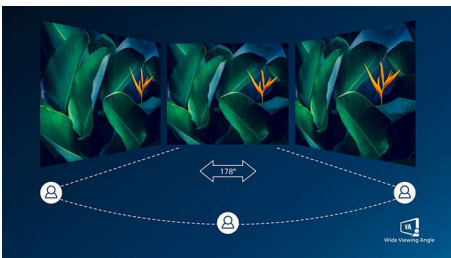

Màn hình VA

Màn hình LED VA của Philips sử dụng công nghệ căn chỉnh chiều dọc đa miền tiên tiến, cho bạn tỷ lệ tương phản tĩnh rất cao, giúp tạo ra hình ảnh rực rỡ và sống động hơn. Bên cạnh việc xử lý dễ dàng các ứng dụng văn phòng chuẩn, công nghệ này đặc biệt thích hợp cho ảnh, duyệt web, phim, trò chơi và các ứng dụng

đòi hỏi đồ họa cao. Công nghệ quản lý điểm ảnh tối ưu cho bạn góc nhìn rộng 178/178 độ, giúp có được hình ảnh sinh động.