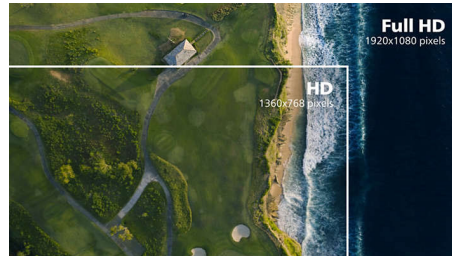

đòi hỏi đồ họa cao. Công nghệ quản lý điểm ảnh tối ưu cho bạn góc nhìn rộng 178/178 độ, giúp có được hình ảnh sinh động.

Màn hình Full HD 16:9

Chất lượng hình ảnh là vấn đề khiến bạn quan tâm. Tuy các màn hình thông thường cũng có chất lượng hình ảnh tốt nhưng bạn vẫn muốn có hình ảnh tốt hơn. Màn hình này được trang bị độ phân giải Full HD 1920 x 1080 nâng cao, cho những chi tiết sinh động đi cùng với độ sáng cao, độ tương phản đen không thể tin nổi và màu sắc trung thực cho hình ảnh sống động như ngoài đời thực.