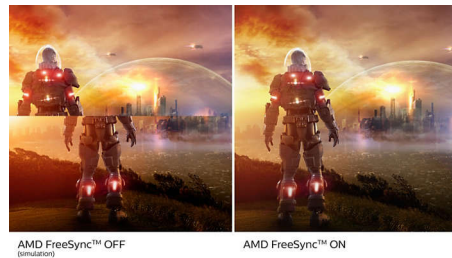

Chơi game siêu êm

Không nên chọn chơi game nếu game bị giật hình hoặc khung hình bị nứt. Với màn hình Philips mới, điều này không còn nữa. Đạt được hiệu suất mượt mà, không có xáo ảnh ở hầu như mọi tốc độ khung hình với công nghệ AMD FreeSync™, tốc độ làm mới nhanh mượt mà và thời gian phản hồi siêu nhanh.

27E9QHSB/74