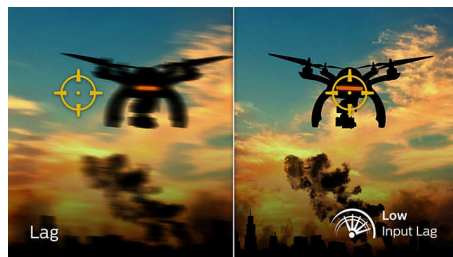

## Mängude 165 Hz kaadrisagedus

Kui teile meeldib mängida ja võistelda, vajate ekraani, mis ei hanguks ja oleks eriti sujuva pildiga. See Philipsi ekraan loob ekraanipilti kiirusega kuni 165 korda sekundis, mis on tavalisest ekraanist oluliselt tõhusam. Väiksem kaadrisagedus paneb tegelased ühest kohast teise „hüppama“, muutes nad raskesti tabatavaks. 165 Hz kaadrisagedus loob aga pildi, mille abil saate jälgida vaenlaste liikumist eriti sujuvalt, mis muudab ka nende tabamise kergemaks. Tänu üliväikesele sisendviivitusele ja katkematule pildile on see Philipsi ekraan ideaalne mängupartner

## 1 ms MPRT kiire reaktsiooniaeg

MPRT (motion picture response time) (liikuva pildi reaktsiooniaeg) on intuitiivsem viis kirjeldada ekraani reaktsiooniaega. See viitab otseselt ajale, mis kulub hägusa müra asemel selge pildi kuvamisele. Philipsi mängurimontori pakub 1 ms MPRT reaktsiooniaega, mis eemaldab liikumisest tingitud hägu ning tagab selgema ja täpsema pildi, muutes teie mängukogemuse paremaks. Parim valik põnevate ja liikumist täis mängude jaoks.

## Väike sisendviivitus

Sisendviivitus tähendab aega, mis kulub tegevuse teostamiseks ühendatud seadmes ja selle tulemuse nägemiseks ekraanil. Väike sisendviivitus vähendab ajalist viivitust käskluse edastamisel seadmest monitori, parendab oluliselt liikumistundlike videomängude mängimist (eriti oluline kiire loomuga võistlusmängude puhul).