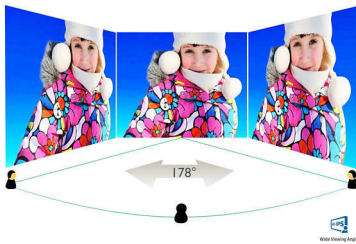

AH-IPS-technologie

Dit nieuwste Philips-scherm gebruikt geavanceerde AH-IPS-panelen die zorgen voor een superieure kleurweergave en responstijd, en optimaal energieverbruik. In tegenstelling tot standaard TN-panelen, tonen AH-IPS-panelen consequente kleuren, zelfs bij een kijkhoek van 178 graden en in de draaimodus. Met deze buitengewone prestaties is AH-IPS het meest geschikt voor toepassingen waarbij kleurnauwkeurigheid en consequente helderheid belangrijk zijn, zoals bij fotoaanpassingen, grafiekt toepassingen en surfen op internet.