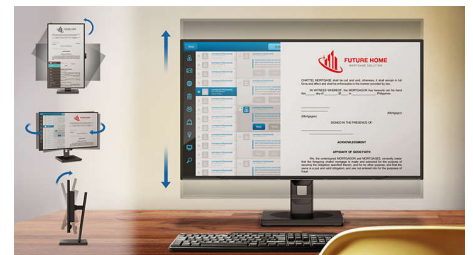

technologie van Philips biedt een nieuwe oplossing voor het reguleren van de helderheid en het verminderen van trillingen voor meer kijkplezier.

MultiView-technologie

Met de Philips MultiView-display met zeer hoge resolutie krijgt u toegang tot een wereld vol connectiviteit. MultiView maakt actieve tweevoudige verbinding en weergave mogelijk, zodat u kunt werken met meerdere apparaten, zoals PC's en notebooks tegelijkertijd, voor complex multitasken.

SmartErgoBase

De SmartErgoBase-monitorvoet biedt ergonomisch kijkcomfort en kabelbeheer. De gebruiksvriendelijke voet is in hoogte en hoek verstelbaar en heeft een kantel- en zwenkfunctie voor maximaal comfort, om de fysieke ongemakken van een lange werkdag te verminderen. Het kabelbeheersysteem voorkomt dat kabels in de knoop raken, zodat uw werkplek er netjes en professioneel uitziet.