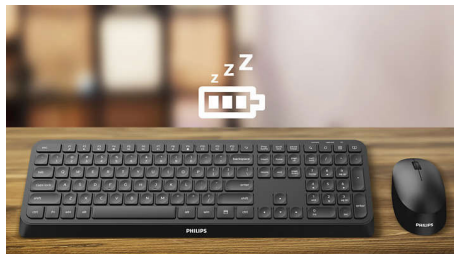

Умная экономия энергии

С интеллектуальной функцией энергосбережения эта мышь переходит в режим ожидания и не расходует питание, когда не используется.