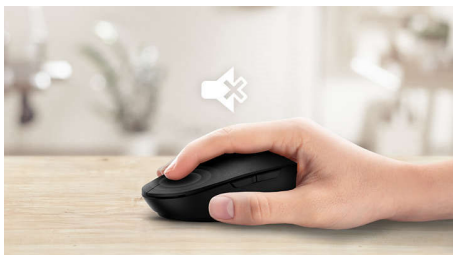

SPK7607B/00

Особенности

Кнопки выдержат миллионы нажатий

Долговечные кнопки выдержат миллионы нажатий

Тихий звук щелчка

Тихий звук щелчка для комфортной работы

Беспроводное подключение 2,4 ГГц

Забудьте о мотках кабелей, подключенных к вашему компьютеру. Любая клавиатура/мышь с этой функцией позволяют подключать периферийное устройство к ПК через беспроводное подключение 2,4 ГГц. Удобная процедура настройки и стильный дизайн устройства помогут создать комфортную рабочую среду без лишних проводов.

Поддержка нескольких устройств

Широкая совместимость и возможность подключения к практически любым устройствам Bluetooth. Будь то Mac, ПК на базе Windows, планшет iPad или Android, эта мышь обеспечит нужный результат.