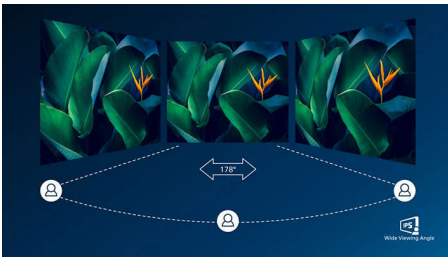

PHILIPS

Kenmerken

UltraClear 4K UHD-resolutie

Deze Philips-schermen hebben hoogwaardige panelen voor UltraClear-beeld met een resolutie van 4K UHD (3840 x 2160). Of u nu een veeleisende professional bent die uiterst gedetailleerde beelden voor CAD-oplossingen nodig heeft, grafische 3D-toepassingen gebruikt of een financieel expert bent die met enorme spreadsheets werkt, de schermen van Philips laten de beelden tot leven komen.

IPS-technologie

IPS-schermen maken gebruik van een geavanceerde technologie waardoor u kunt genieten van een extra brede kijkhoek van 178/178 graden. Hierdoor kunt u het scherm vanuit bijna elke hoek zien, zelfs in een draaimodus van 90 graden! De IPS-schermen bieden, in tegenstelling tot de normale TN-panelen, scherpe beelden met levendige kleuren. Niet alleen ideaal voor het bekijken van foto's, het afspelen van films en het surfen op internet, maar ook voor professionele toepassingen