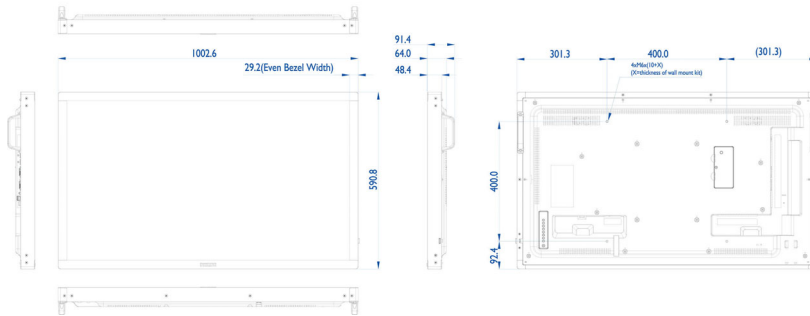

## Beeld/scherm

- Schermdiagonaal (centimeters): 108.0 cm
- Schermdiagonaal (inch): 42.5 inch
- Beeldformaat: 16:9

- Schermresolutie: 1920 x 1080p
- Pixelpitch: 0,49 x 0,49 mm
- Optimale resolutie: 1920 x 1080 bij 60 Hz
- Helderheid: 450 cd/m<sup>2</sup>
- Schermkleuren: 16,7 miljoen
- Contrastverhouding (normaal): 1100:1
- Dynamische contrastverhouding: 500.000:1
- Responstijd (normaal): 12 ms
- Kijkhoek (horizontaal): 178 graad

## Afmetingen

- Breedte van het apparaat: 1002,6 mm
- Gewicht van het product: 19,4 kg
- Hoogte van het apparaat: 590,8 mm
- Diepte van het apparaat: 91,4 mm
- Breedte van het apparaat (inch): 39,47 inch
- Hoogte van het apparaat (inch): 23,26 inch