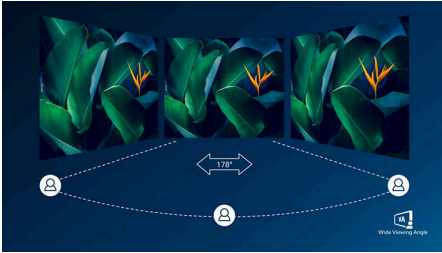

Repere

Afișaj VA

Afișajul cu LED VA de la Philips utilizează o tehnologie avansată de aliniere verticală pe mai multe domenii care îți oferă un raport de contrast static foarte înalt pentru imagini foarte vii și luminoase. Pentru că aplicațiile standard de birou sunt manevrate cu ușurință, este adecvat în mod special pentru fotografiile, navigare pe web, filme, jocuri și aplicații grafice solicitante. Tehnologia optimizată de gestionare a pixelilor îți oferă unghiuri extralarge de vizionare de 178/178 grade, rezultând imagini foarte clare.