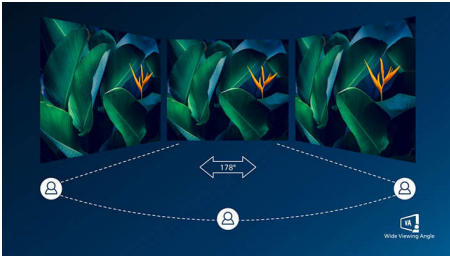

Philips
Monitor LCD

V Line

27" (68,6 cm)
1920 x 1080 (Full HD)

272V8LA

Imagini vii și clare dincolo de limite

Monitorul cu ecran lat Philips V Line oferă vizionare dincolo de limite și o valoare excelentă cu funcții esențiale. Sincronizarea adaptivă asigură o afișare video uniformă. Caracteristici precum protecția antireflexie, modul LowBlue și tehnologia fără scintilații reduc solicitarea asupra ochilor.

Trăiți experiența multimedia adevărată

- Conexiune DisplayPort pentru elemente vizuale maxime
- HDMI asigură conectivitatea digitală universală
- Boxe stereo integrate pentru multimedia

Imagini vii, de fiecare dată

- SmartContrast pentru detalii negre, bogate
- Presetări SmartImage pentru setări de imagine ușor de optimizat
- Afișajul VA oferă imagini uimitoare cu unghiuri largi de vizionare
- Acțiune neîntreruptă cu tehnologia de sincronizare adaptivă

PHILIPS

Repere

Afișaj VA

Afișajul cu LED VA de la Philips utilizează o tehnologie avansată de aliniere verticală pe care multe domenii care îți oferă un raport de contrast static foarte înalt pentru imagini foarte vii și luminoase. Pentru că aplicațiile standard de birou sunt manevrate cu ușurință, este adecvat în mod special pentru fotografii, navigare pe web, filme, jocuri și aplicații grafice solicitante. Tehnologia optimizată de gestionare a pixelilor îți oferă unghiuri extralargi de vizionare de 178/178 grade, rezultând imagini foarte clare.