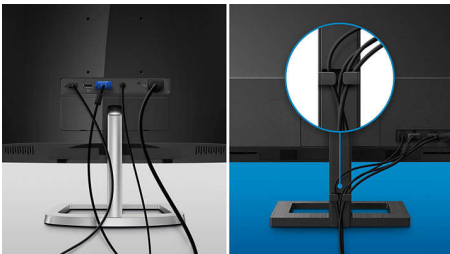

Philips Monitor
LCD-Monitor mit USB-C-
Dockingstation

C-Line

68,47 cm (27")
3.840 x 2.160 (4K UHD)

279C9

Übersichtliches Design, ausführlich in jedem Detail

Der preisgekrönte Monitor von Philips liefert gestochen scharfe und lebensechte 4K-Bilder mit DisplayHDR 400-Zertifizierung. Ausgestattet mit allen Anschlüssen, USB-C mit einem Kabel und einfachem Kabelmanagement für eine saubere Einrichtung, SmartErgo Sockel für ergonomische Einstellungen.

Kabelmanagement

Das Kabelmanagement im vertrauten Design ermöglicht Ihnen, Kabel, die für den Betrieb eines Anzeigergerätes benötigt werden, in Ihrer Arbeitsumgebung zu ordnen.

USB-C-Verbindung

Dieses Philips Display verfügt über eine USB-C-Verbindung mit Stromversorgung. Mit intelligenter und flexibler Energieverwaltung können Sie Ihr kompatibles Gerät direkt aufladen. Der schlanke, drehbare USB-C-Anschluss ermöglicht eine einfache Verbindung mit nur einem Kabel. Sie können Videos mit hoher Auflösung ansehen und Daten extrem schnell übertragen, während Sie Ihr