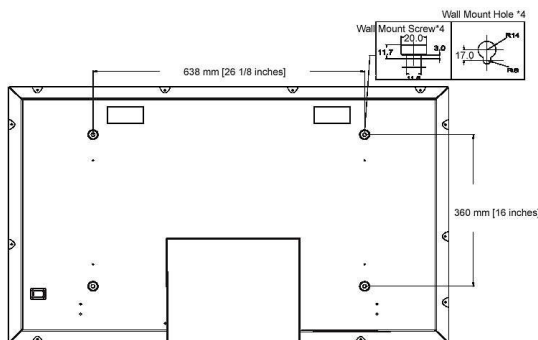

Tápellátás

- Tápellátás: 100–240 V AC, 50/60 Hz
- Fogyasztás (bekapcsolva): 390 watt (színsáv)
- Alvó üzemmód: Legfeljebb 10 watt

Támogatott képernyőfelbontás

- Számítógépes formátumok: 1280 x 1024, 60, 67, 75, 85 Hz, 1280 x 960, 60, 85 Hz, 1024 x 768, 60, 70, 75, 85 Hz, 800 x 600, 56, 60, 72, 75, 85 Hz, 720 x 400, 70 Hz, 640 x 480, 60, 72, 75, 85 Hz, 640 x 480, 60 Hz
- Videóformátumok: 480p, 60 Hz, 576p, 50 Hz, 1080i, 50, 60 Hz, 576i, 50 Hz, 480i, 60 Hz, 720p, 50, 60 Hz
- MAC 640 x 480: 67 Hz
- MAC 832 x 624: 75 Hz
- MAC 1152 x 870: 75 Hz
- VGA 640 x 350: 70 Hz
- WVGA 852 x 480: 60 Hz

Méretetek

- Élettartam 50% fényerőig: 80000 óra
- Tömeg: 31.2 kg
- Hőmérséklet tartomány (üzem): 0–40 °C
- Hőmérséklet-tartomány (tárolási): -5 °C-tól +45 °C-ig
- Relatív páratartalom: 20% - 80%
- Mélység (talppal): 220 mm
- Magasság (talppal): 722 mm
- Szelesség (talppal): 1081 mm
- Mélység (bázis nélkül): 95 mm
- Szelesség (bázis nélkül): 1081 mm
- Magasság (bázis nélkül): 677 mm

Tartozékok

- Mellékelt tartozékok: Hálózati tápkábel, elem, Távvezérlő, Asztali állvány, VGA kábel
- Felhasználói kézikönyv: Angol, spanyol
- Opcionális tartozékok: Mennyezetre szerelt, Rugalmas fali tartó, Rögzített fali tartó
- Felhasználói útmutató CD ROM-on: Van

Egyéb

- Keret: Metál-antracit

Kiadás dátuma
2024-03-27

Verzió: 5.0.6

EAN: 87 10895 90388 2

© 2024 Koninklijke Philips N.V.
Minden jog fenntartva.

A műszaki adatok előzetes figyelmeztetés nélkül változhatnak. Minden védjegy a Koninklijke Philips N.V. céget, vagy az illető jogtulajdonost illeti

www.philips.com