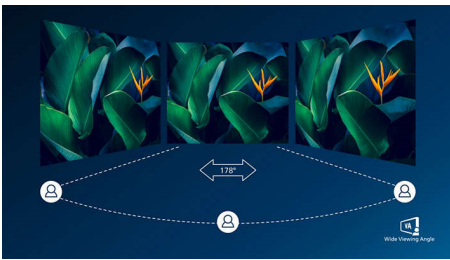

Afișaj VA

Afișajul cu LED VA de la Philips utilizează o tehnologie avansată de aliniere verticală pe mai multe domenii care îți oferă un raport de contrast static foarte înalt pentru imagini foarte vii și luminoase. Pentru că aplicațiile standard de birou sunt manevrate cu ușurință, este adecvat în mod special pentru fotografii, navigare pe web, filme, jocuri și aplicații grafice solicitante. Tehnologia optimizată de gestionare a pixelilor îți oferă unghiuri extralargi de vizionare de 178/178 grade, rezultând imagini foarte clare.