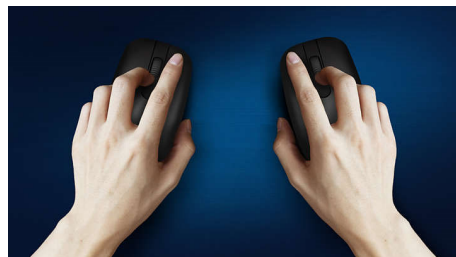

Kétkezes egérkialakítás

A lehető legjobb, kétkezes egérkialakítás jobb- vagy balkezes használathoz