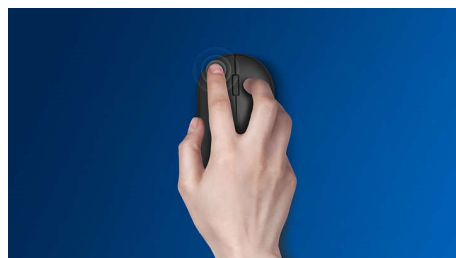

Milliónyi egérekattintást kibír

Milliónyi egérekattintást kibír a tartósságért