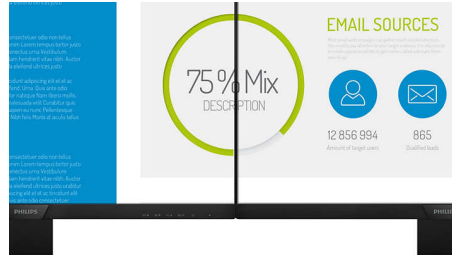

Výnimočne úzky rám

Nové obrazovky Philips majú výnimočne úzky rám, ktorý spôsobuje len minimálne rušenie a poskytuje maximálnu pozorovaciu plochu. Tento dizajn je veľmi vhodný na používanie viacerých displejov alebo spojených displejov pri hraní, grafickom dizajne a profesionálnych aplikáciách. S výnimočne úzkym rámom budete mať pocit, že používate jeden veľký displej.