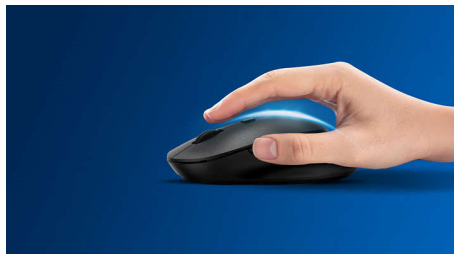

Pohodlné a ergonomické provedení

Pohodlné a ergonomické provedení myši přináší skvělý pocit

Důvěrně známé rozložení klávesnice

Důvěrně známé rozložení pro snadné psaní