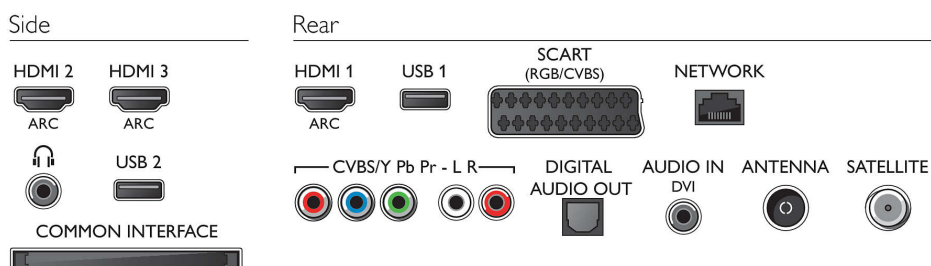

Firmware-upgrade mogelijk: Auto-upgradewizard voor firmware, Firmware te upgraden via USB, Onlinefirmware-upgrade

Aanpassingen van beeldformaat: Standaard - Schermvullend, Aanpassen aan scherm, Geavanceerd - Shift, Zoomen, Stretch, Punt: punt

Signaalsterkte-indicator

Teletekst: 1000 pagina's Hypertext

MyRemote App*: Controle, SimplyShare, TV-gids, Wi-Fi Smart Screen

CPU

Type processor:: Dual-core

Geluid

Uitgangsvermogen (RMS): 20W

Geluidsverbetering: Incredible Surround, Kristalhelder geluid, Automatische volumeregelaar, Verbeterd basgeluid, Smart Sound

Audiofuncties: Smart Stereo, Ambi wooX, Natuurlijk geluid

Connectiviteit

Aantal HDMI-aansluitingen: 3

HDMI-functies: Audio Return Channel

Aantal componentengangen (YPbPr): 1

EasyLink (HDMI-CEC): Passthrough van afstandsbedieningen, Audiobediening,

Stand-by, Automatische aanpassing van de positie van ondertiteling (Philips)*, Pixel Plus Link (Philips)*, Afspelen met één druk op de knop

Aantal scart-aansluitingen (RGB/CVBS): 1

Aantal USB-aansluitingen: 2

Draadloze verbinding: Geïntegreerd Wi-Fi 2x2

Andere aansluitingen: CI+1.3-gecertificeerd, Satelliet aansluiting, IEC75-antenne, Audio-ingang (DVI), Common Interface Plus (CI+), Ethernet-LAN RJ-45, Digitale audio-uitgang (optisch), Audio L/R in, Hoofdtelefoonuitgang, Serviceaansluiting

Connections

© 2023 Koninklijke Philips N.V.
Alle rechten voorbehouden.

Publicatiedatum
2023-06-25
Versie: 2.0.1

Specificaties kunnen zonder voorafgaande kennisgeving worden gewijzigd. Handelsmerken zijn het eigendom van Koninklijke Philips N.V. en hun respectieve eigenaren.

www.philips.com

* MyRemote-app en verwante functionaliteiten wisselen per TV-model en land, evenals model smart device en besturingssysteem. Ga voor meer informatie naar: www.philips.com/TV.

* Smart TV-app: ga naar www.philips.com/tv voor meer informatie over het serviceaanbod in uw land.

* Cloud TV-aanbod afhankelijk van landspecifieke beschikbaarheid en regelgeving

* Compatibiliteit hangt af van Wi-Fi Miracast-certificering in Android 4.2 of hoger. Raadpleeg de handleiding van uw apparaat voor meer informatie.

* Alleen opnemen via USB voor digitale kanalen.

Opnamen kunnen worden beperkt door een kopieerbeveiliging (CI+). Voor bepaalde landen en kanalen zijn mogelijk beperkingen van toepassing.

* Philips-TV-camera (PTA317) wordt afzonderlijk verkocht.

* De TV biedt ondersteuning voor gratis DVB-uitzendingen. Mogelijk worden bepaalde DVB-aanbieders niet ondersteund. Ga voor een recente lijst met aanbieders naar het gedeelte met veelgestelde vragen van de ondersteuningswebsite van Philips. Voor bepaalde aanbieders zijn voorwaarden en een abonnement vereist. Neem voor meer informatie contact op met uw aanbieder.

* Energieverbruik in kWh per jaar, op basis van het stroomverbruik van de televisie als deze 4 uur per dag, 365 dagen per jaar is ingeschakeld. Het werkelijke energieverbruik hangt af van hoe de televisie wordt gebruikt.

* (Philips) alleen compatibel met specifieke Philips player-apparaten.

* EPG en actuele gegevens (tot 8 dagen) zijn afhankelijk van land en kabelmaatschappij.