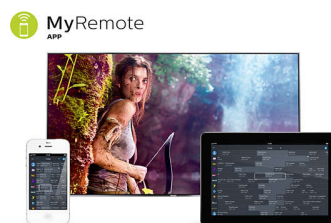

MyRemote*

Bedien uw Philips-TV direct met uw smart device. De MyRemote-app maakt het eenvoudiger dan ooit om content van uw

smart device over te brengen naar uw TV (SimplyShare), digitale TV-uitzendingen te bekijken op uw tablet (Wi-Fi Smart Screen) of op de hoogte te blijven met de TV-programmagids, met opties om programma's meteen te bekijken.