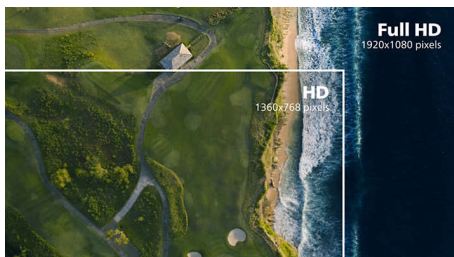

Displej Full HD 16 : 9

Na kvalite obrazu záleží. Bežné displeje prinášajú kvalitu, no vy chcete viac. Tento displej je vybavený zdokonaleným rozlíšením Full HD 1920 x 1080, vďaka ktorému sa môžete tešiť na ostré detaily, vysoký jas, úžasný kontrast a realistické farby pre skutočne živý obraz.