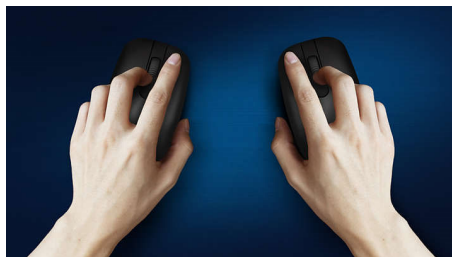

PHILIPS

Kombinacija tipkovnice in miške
3 gumbi 2,4 GHz brezžična povezava, Optični senzor

SPT6324/00

Značilnosti

Znana postavitev tipkovnice

Znana postavitev za enostavno tipkanje

Tiho tipkanje

Nizke tipke za udobno, tiho tipkanje

Tanka zasnova

Tanka zasnova se bo odlično podala na vašo delovno mizo

Gladko optično sledenje

Optično sledenje visoke ločljivosti za gladko upravljanje

Udobna ergonomska zasnova

Udobna ergonomska zasnova miške daje odličen občutek

Obojeročna zasnova miške

Obojeročna zasnova miške za udobno uporabo tako v levici kot desnici

Tipke so dobro odporne na pritiske

Tipke podpirajo več milijonov pritiskov za dolgotrajno delovanje

Tipke so odporne na vodo