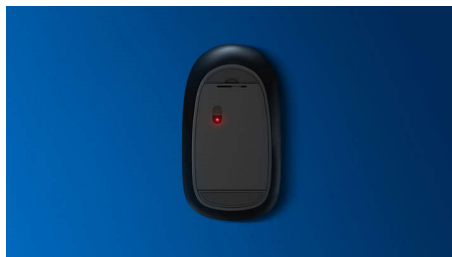

Philipsova zanesljivost

- Tipke podpirajo več milijonov pritiskov za dolgotrajno delovanje
- Zasnovi, odporna na vodo, za čiščenje in občasna razlitja

Udobno natančno upravljanje

- Obojeročna zasnovi miške za udobno uporabo tako v levici kot desnici
- Udobna ergonomski zasnovi miške daje odličen občutek
- Optično sledenje visoke ločljivosti za gladko upravljanje

PHILIPS

Kombinacija tipkovnice in miške
3 gumbi 2,4 GHz brezžična povezava, Optični senzor

SPT6324/00

Značilnosti

Znana postavitev tipkovnice

Znana postavitev za enostavno tipkanje

Tiho tipkanje

Nizke tipke za udobno, tiho tipkanje

Tanka zasnova

Tanka zasnova se bo odlično podala na vašo delovno mizo

Gladko optično sledenje

Optično sledenje visoke ločljivosti za gladko upravljanje

Udobna ergonomska zasnova

Udobna ergonomska zasnova miške daje odličen občutek

Obojeročna zasnova miške

Obojeročna zasnova miške za udobno uporabo tako v levici kot desnici

Tipke so dobro odporne na pritiske

Tipke podpirajo več milijonov pritiskov za dolgotrajno delovanje

Tipke so odporne na vodo