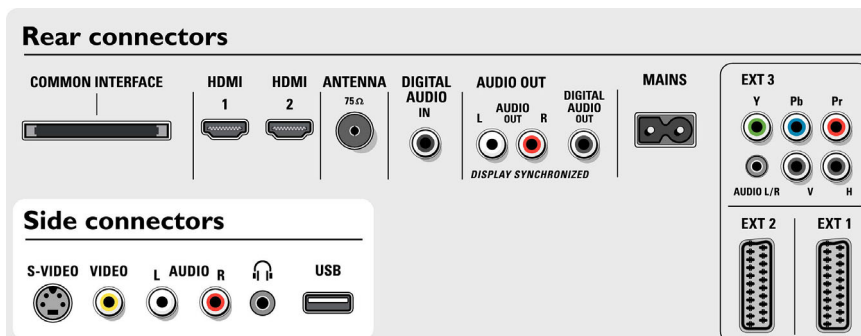

Lyd

- Utgangseffekt (RMS): 2 x 15 W
- Lydsystem: Virtual Dolby Digital
- Lydforbedring: Digital signalbehandling, Dynamisk bassforbedring, Grafisk equaliser

Høytalere

- Innebygde høyttalere: 4
- Høytalertyper: Integrerte woofere med wOOx, Dome diskant høyttalere

Tilkoblingsmuligheter

- Front-/sidetilkoblinger: Audio v/h inn, CVBS inn, Hodetelefonutgang, S-video inn, USB
- Ext 1 Scart: Audio v/h, CVBS inn/ut, RGB
- Ext 2 Scart: Audio v/h, CVBS inn/ut, RGB, S-video inn, S-video ut
- Andre tilkoblinger: Analog audio venstre/høyre ut, S/PDIF inn (koaksial), S/PDIF ut (koaksial), Felles grensesnitt
- Ext 3: YPbPr
- Ext 4: HDMI
- Ext 5: HDMI
- Ext 6: VGA PC-inngang, Audio v/h inn

Drift

- Strømnett: AC 220–240 V +/- 10 %
- Omgivelsestemperatur: 5 °C til 40 °C
- Effektforbruk: 248 W
- Effektforbruk i standby: < 1 W

Tilbehør

- Vedlagt tilbehør: Bordstativ, koaksial RF-antennekabel
- Ekstra utstyr: Gulvstativ

Mål

- Bredder, apparat: 1095 millimeter
- Høyde, apparat: 764 millimeter
- Dybde, apparat: 114 millimeter
- Produktvekt: 35 kg
- Høyde, apparat (med stativ): 824 millimeter
- Dybde, apparat (med stativ): 290 millimeter
- Eskebredde: 1292 millimeter
- Eskehøyde: 1064 millimeter
- Eskedybde: 323 millimeter
- Vekt, inkl. emballasje: 59 kg
- Veggfeste-kompatibel: 800 x 400 mm

Utgivelsesdato
2023-07-22

Versjon: 4.0.5

EAN: 87 10895 98894 0

© 2023 Koninklijke Philips N.V.
Alle rettigheter forbeholdt.

Spesifikasjonene kan endres uten varsel. Varemerker tilhører Koninklijke Philips N.V. eller deres respektive eiere.

www.philips.com