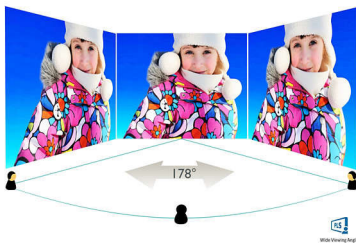

Tehnologija PLS

PLS zasloni koriste naprednu tehnologiju koja omogućava izuzetno širok kut gledanja od 178/178 stupnjeva, što znači da se zaslon može gledati iz gotovo bilo kojeg kuta – čak i kada se koristi način rada zakretanja 90 stupnjeva! Za razliku od standardnih zaslona, PLS zasloni pružaju nevjerojatno čistu sliku živopisnih boja, što ih čini idealnima za prikaz fotografija, filmova i pretraživanje interneta, ali i za profesionalne primjene koje zahtijevaju preciznost boja i dosljednu svjetlinu u svakom trenutku.