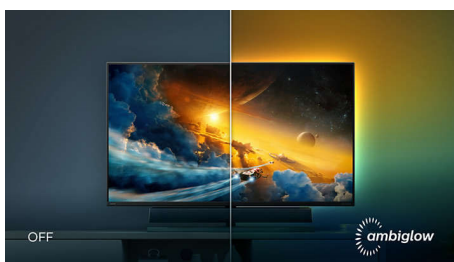

Основные особенности

Аудиосистема от Bowers & Wilkins

Шесть звуковых режимов для оптимальной игры, просмотра или прослушивания. Спорт и гонки: создайте эффект присутствия при игре в гоночные или спортивные симуляторы. RPG и приключения: погрузитесь в объемное и атмосферное звучание. Шутеры и экшн: оцените энергичный и мощный звук для максимального реализма. Просмотр фильмов: наслаждайтесь саундтреком и просматривайте фильмы с полным погружением. Музыка: режим True Sound от Bowers & Wilkins обеспечит воспроизведение с передачей всех нюансов звучания. Пользовательский: настраивайте параметры в меню эквалайзера под свои особые предпочтения.

Ткань динамика от Kvadrat

Идеальному звуку ничего не должно препятствовать. Саундбар на этом дисплее Philips имеет премиальную ткань динамика, созданную на высокотехнологичном производстве Kvadrat. Этот красивый материал с примесью шерсти является акустически прозрачным и не задерживает ни единой детали, обеспечивая идеальное звучание.

Технология Ambiglow

Подсветка Ambiglow — это новые впечатления от просмотра. Инновационная технология Ambiglow улучшает изображение, создавая световой ореол на мониторе. Быстрый процессор анализирует входящий контент и постоянно адаптирует цвет и яркость излучаемого света в соответствии с изображением. Прекрасно

дополняет фильмы, спортивные трансляции и игры. Philips Ambiglow — принципиально новый уникальный уровень просмотра и погружения в происходящее на экране.