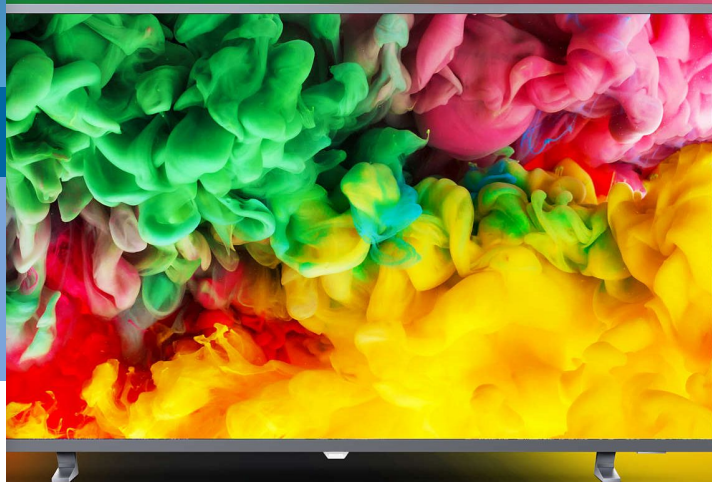

PHILIPS

Svært slank 4K UHD
LED Smart TV

6700 series

108 cm (43") Ambilight-TV

1100 Picture Performance Index

HDR Plus

Pixel Precise Ultra HD

43PUS6703

Svært slank 4K UHD LED Smart TV med tresidig Ambilight

Sett deg ned og nyt god 4K UHD-kvalitet på en smart-TV som er svært enkel å bruke. Få umiddelbar tilgang til favorittinnholdet ditt med SAPHI. Pixel Precise Ultra HD sørger for at alt ser jevnt og skarpt ut. Og med Ambilight blir helheten komplett.

Vinklet metalstativ

Moderne europeisk design skinner gjennom i det flytende aluminiumstativet i mørk sølvfarge som passer til den svært slanke rammen.

4K Ultra HD

Ultra HD har fire ganger så høy oppløsning sammenlignet med vanlig Full HD og lyser opp skjermen med over åtte millioner piksler og unik Ultra Resolution-oppskaleringsteknologi. Opplev forbedrede bilder uansett det opprinnelige innholdet, og få et skarpere bilde med overlegen dybde, kontrast, naturlig bevegelse og livaktige detaljer.