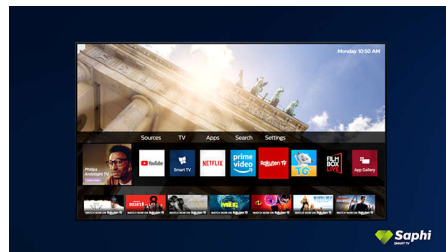

Vinklet metalstativ

Moderne europeisk design skinner gjennom i det flytende aluminiumstativet i mørk sølvfarge som passer til den svært slanke rammen.

4K Ultra HD

Ultra HD har fire ganger så høy oppløsning sammenlignet med vanlig Full HD og lyser opp skjermen med over åtte millioner piksler og unik Ultra Resolution-oppskaleringsteknologi. Opplev forbedrede bilder uansett det opprinnelige innholdet, og få et skarpere bilde med overlegen dybde, kontrast, naturlig bevegelse og livaktige detaljer.

SAPHI

SAPHI er et raskt og intuitivt operativsystem som gjør Philips Smart TV-en til en fryd å bruke. Gled deg over flott bildekvalitet og enknappstilgang til en tydelig ikonbasert

meny. Bruk TV-en uten problemer, og gå raskt til populære Philips Smart TV-apper, inkludert YouTube, Netflix med mer.